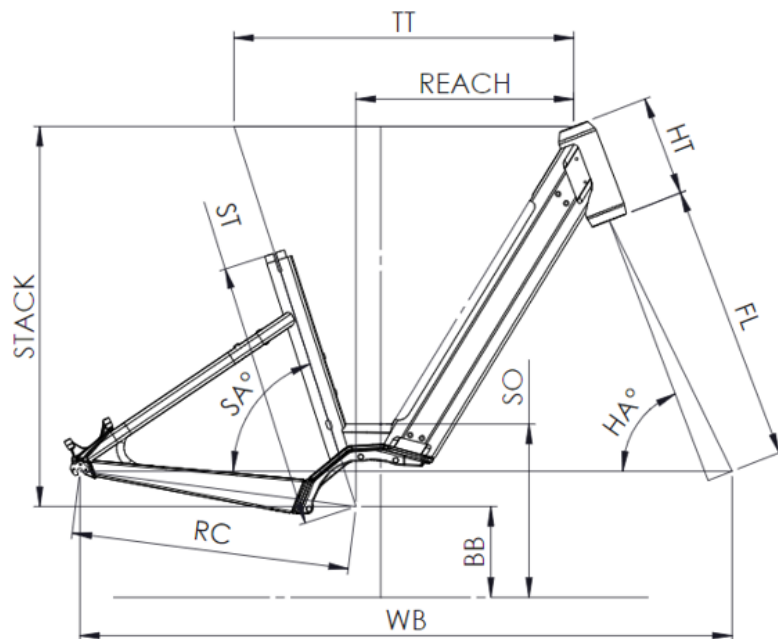

POIDS

26.9kg

TAILLES

S (1,49 - 1,61m) ; M (1,59 - 1,76m) ; L (1,74 - 1,90m)

COULEUR

Vert foncé métal mat

CONDITIONS

Distance maximum, calculée pour une personne de 70kg dans des conditions d'utilisations idéales. Calculez votre autonomie .

Bosch Connect Module (BCM) avec fonction eBike Alarm, suivi GPS...

Scannez pour retrouver ce vélo en ligne

MOUSTACHE

SAMEDI 28.7 OPEN

ST - TAILLE / SIZE	mm	390 (S)	450 (M)	510 (L)
Taille utilisateur / User size	m	1,49 - 1,61	1,59 - 1,76	1,74 - 1,90
TT - Tube supérieur / Top tube	mm	555	580	605
RC - Bases / Rear center	mm	475	475	475
HT - Douille de direction / Headtube	mm	170	170	170
WB - Empattement / Wheelbase	mm	1101	1115	1124
FL - Longueur de fourche / Fork length	mm	477	477	477
BB - Hauteur de boîtier / BB height	mm	305	305	305
SA - Angle de selle / Seat angle	°	71,5	71,5	71,5
HA - Angle de direction / Head angle	°	67,7	68,5	68,5
Reach	mm	342	366	390
Stack	mm	644	644	644
SO - Enjambement / Standover	mm	443	443	443