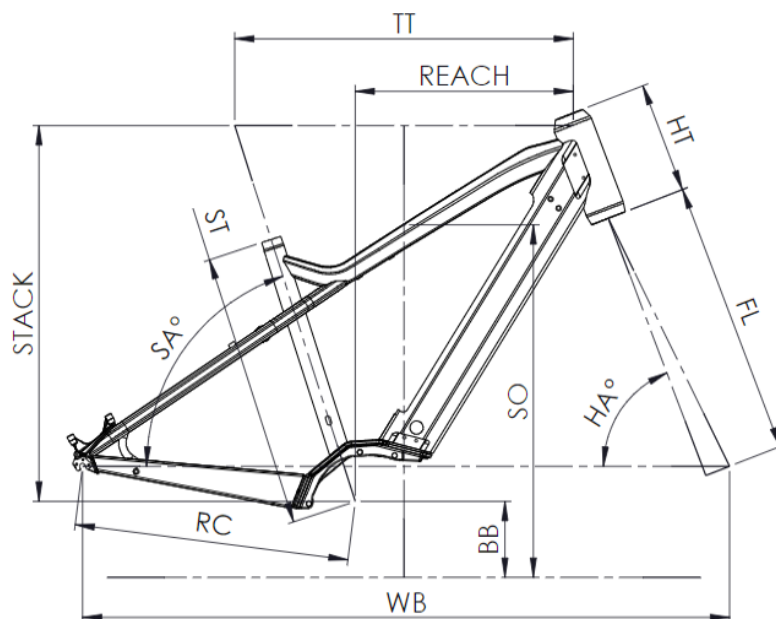

SEITENSTÄNDER

Moustache, verstellbar

REICHWEITE

116km

GVWR

135kg

GEWICHT

25.8kg

RAHMENGRÖSSEN

S (1,55 - 1,70m) M (1,68 - 1,83m) L (1,80 - 1,95m) XL (1,90 - 2,05m)

FARBE

benzinblau glänzend

BEDINGUNGEN

maximale Entfernung, berechnet für einen 70-kg-Fahrer unter idealen Bedingungen. Berechnen Sie Ihre E-Bike-Reichweite .

Scannen, um dieses Fahrrad online zu finden

MOUSTACHE

SAMEDI 27 XROAD 2

SA27CX242230

CHF 3 699

ST - TAILLE / SIZE	mm	420 (S)	470 (M)	530 (L)	580 (XL)
Taille utilisateur / User size	m	1,55 - 1,70	1,68 - 1,83	1,80 - 1,95	1,90 - 2,05
TT - Tube supérieur / Top tube	mm	560	585	610	635
RC - Bases / Rear center	mm	475	475	475	475
HT - Douille de direction / Headtube	mm	170	170	170	190
WB - Empattement / Wheelbase	mm	1108	1123	1148	1174
FL - Longueur de fourche / Fork length	mm	487	487	487	487
BB - Hauteur de boîtier / BB height	mm	298	298	298	298
SA - Angle de selle / Seat angle	°	71	71	71	71
HA - Angle de direction / Head angle	°	67,2	68	68	68
Reach	mm	341	365	390	409
Stack	mm	644	648	648	667
SO - Enjambement / Standover	mm	762	771	771	777