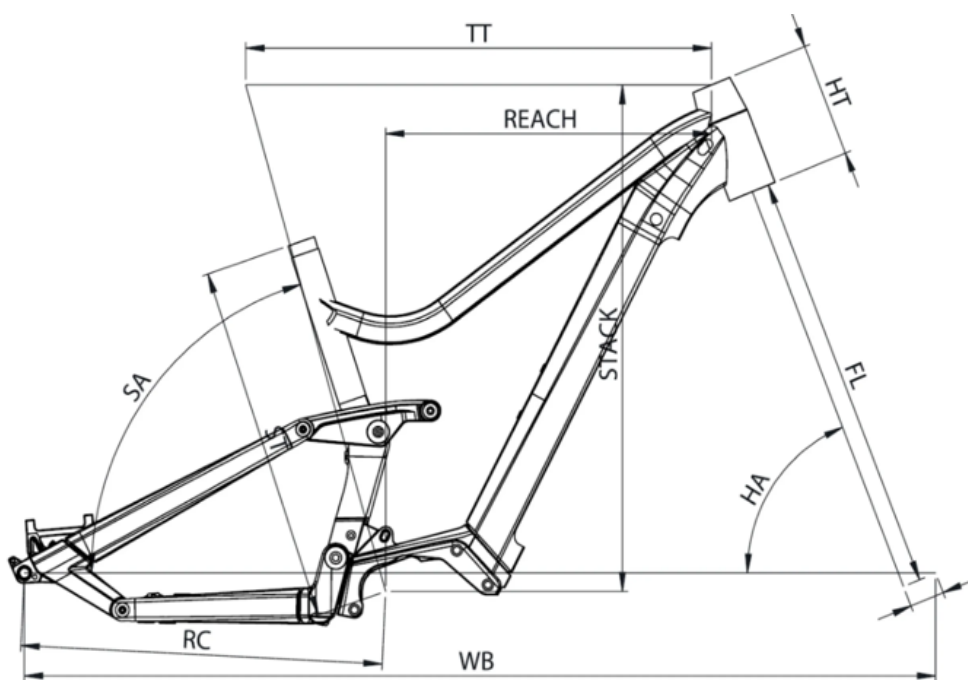

TAILLES

S (1,54 - 1,69m) M (1,66 - 1,81m) L (1,78 - 1,93m) XL (1,90 - 2,05m)

COULEUR

Noir brillant

CONDITIONS

Distance maximum, calculée pour une personne de 70kg dans des conditions d'utilisations idéales. Calculez votre autonomie .

MOUSTACHE

SAMEDI 27 XROAD FS 6

ST - TAILLE / SIZE	mm	390 (S)	440 (M)	490 (L)	540 (XL)
Taille utilisateur / User size	m	1,54 - 1,69	1,66 - 1,81	1,78 - 1,93	1,90 - 2,05
TT - Tube supérieur / Top tube	mm	563	588	613	638
RC - Bases / Rear center	mm	458	458	458	458
HT - Douille de direction / Headtube	mm	130	140	150	160
WB - Empattement / Wheelbase	mm	1127	1150	1176	1202
FL - Longueur de fourche / Fork length	mm	501	501	501	501
BB - Hauteur de boîtier / BB height	mm	327	327	327	327
SA - Angle de selle / Seat angle	°	74,7	74,7	74,7	74,7
HA - Angle de direction / Head angle	°	68,7	68,9	68,9	68,9
Reach	mm	398	420	442	464
Stack	mm	602	613	622	631
SO - Enjambement / Standover	mm	740	735	740	744