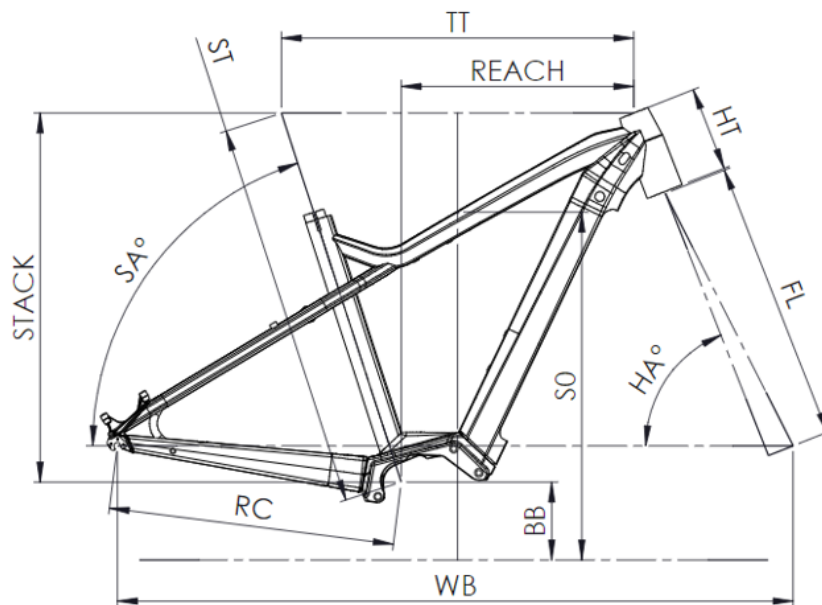

# SAMEDI 27 OFF 4 OPEN

ST - TAILLE / SIZE	mm	390 (S)	450 (M)	510 (L)	580 (XL)
Taille utilisateur / User size	m	1,49 - 1,61	1,59 - 1,76	1,74 - 1,90	1,90 - 2,05
TT - Tube supérieur / Top tube	mm	560	580	610	635
RC - Bases / Rear center	mm	475	475	475	475
HT - Douille de direction / Headtube	mm	140	140	140	160
WB - Empattement / Wheelbase	mm	1135	1143	1167	1193
FL - Longueur de fourche / Fork length	mm	519	519	519	519
BB - Hauteur de boîtier / BB height	mm	321	321	321	321
SA - Angle de selle / Seat angle	°	66	66,5	67	70
HA - Angle de direction / Head angle	°	70	70	70	67
Reach	mm	343	356	386	405
Stack	mm	623	626	630	648
SO - Enjambement / Standover	mm	670	674	694	770