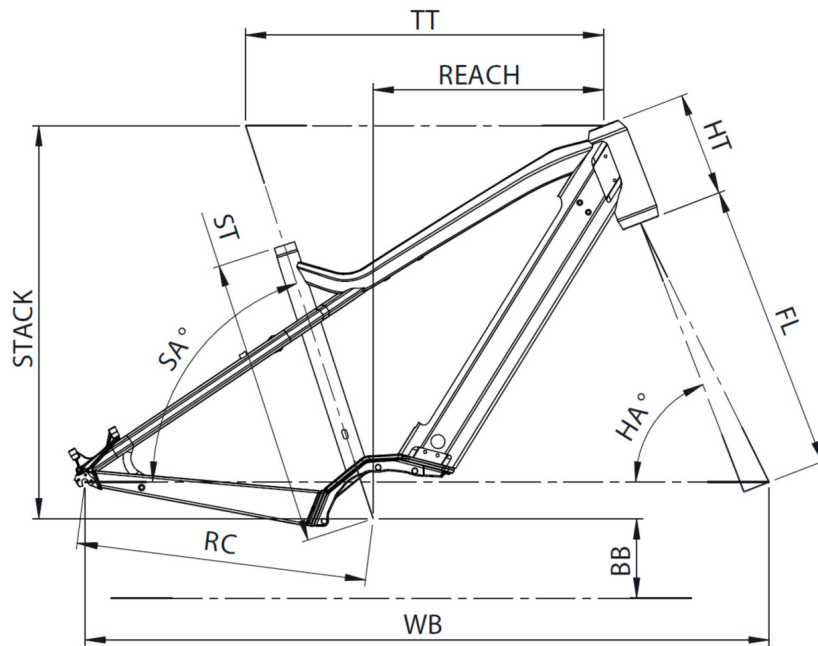

137km

GVWR

135kg

GEWICHT

24.8kg

RAHMENGRÖSSEN

S (1,55 - 1,70m) M (1,68 - 1,83m) L (1,80 - 1,95m) XL (1,90 - 2,05m)

FARBE

tiefblau glänzend

BEDINGUNGEN

maximale Entfernung, berechnet für einen 70-kg-Fahrer unter idealen Bedingungen. Berechnen Sie Ihre E-Bike-Reichweite .

GARANTIE

5 Jahre auf Rahmen und Gabel Moustache Bikes – 2 Jahre auf Motor, Akku (bzw. 500 Ladezyklen) und Zubehör

Scannen, um dieses Fahrrad online zu finden

MOUSTACHE

SAMEDI 28.2

TAILLE - ST	mm	420 (S)	470 (M)	530 (L)	580 (XL)
Taille utilisateur (à titre indicatif)	m	1,55 - 1,70	1,68 - 1,83	1,80 - 1,95	1,90 - 2,05
Tube supérieur (mesure horizontale) - TT	mm	560	585	610	635
Bases - RC	mm	475	475	475	475
Douille de direction - HT	mm	170	170	170	190
Empattement - WB	mm	1106	1121	1147	1173
Longueur de fourche - FL	mm	477	477	477	477
Hauteur boîtier - BB	mm	305	305	305	305
Angle de selle - SA	°	71,5	71,5	71,5	71,5
Angle de direction - HA	°	67,7	68,5	68,5	68,5
Reach	mm	347	371	396	415
Stack	mm	644	644	644	664