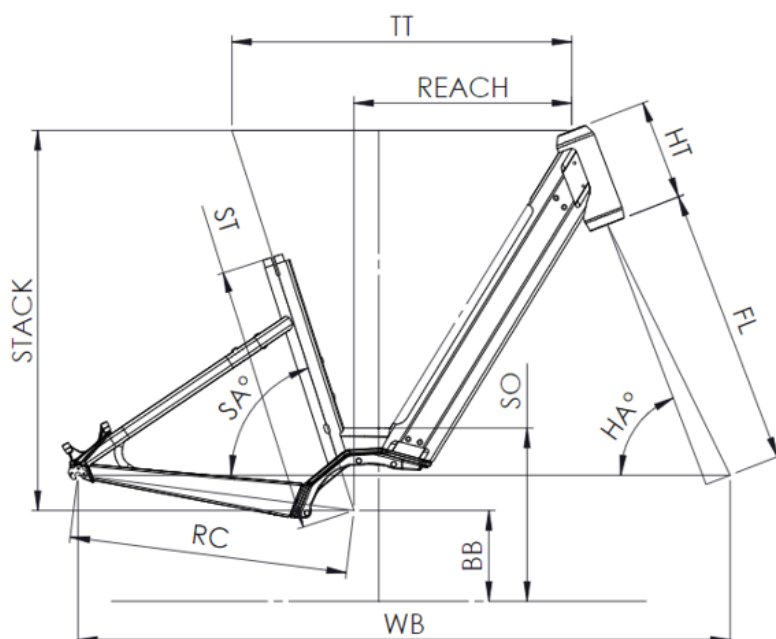

GVWR

135kg

WEIGHT

25.9kg

SIZES

S (1,49 - 1,61m) M (1,59 - 1,76m) L (1,74 - 1,90m)

COLORS

Titanium glossy

BOSCH CONNECT MODULE (BCM)

Bosch Connect Module (BCM) compatible, with eBike Alarm function

Scan to find this bike online

MOUSTACHE

SAMEDI 27 XROAD 3 OPEN

ST - TAILLE / SIZE	mm	390 (S)	450 (M)	510 (L)
Taille utilisateur / User size	m	1,49 - 1,61	1,59 - 1,76	1,74 - 1,90
TT - Tube supérieur / Top tube	mm	550	575	600
RC - Bases / Rear center	mm	470	470	470
HT - Douille de direction / Headtube	mm	140	150	160
WB - Empattement / Wheelbase	mm	1092	1110	1128
FL - Longueur de fourche / Fork length	mm	477	477	477
BB - Hauteur de boîtier / BB height	mm	300	300	300
SA - Angle de selle / Seat angle	°	71,4	71,4	71,4
HA - Angle de direction / Head angle	°	67,7	68,1	68,7
Reach	mm	348	366	387
Stack	mm	614	625	637
SO - Enjambement / Standover	mm	688	683	681