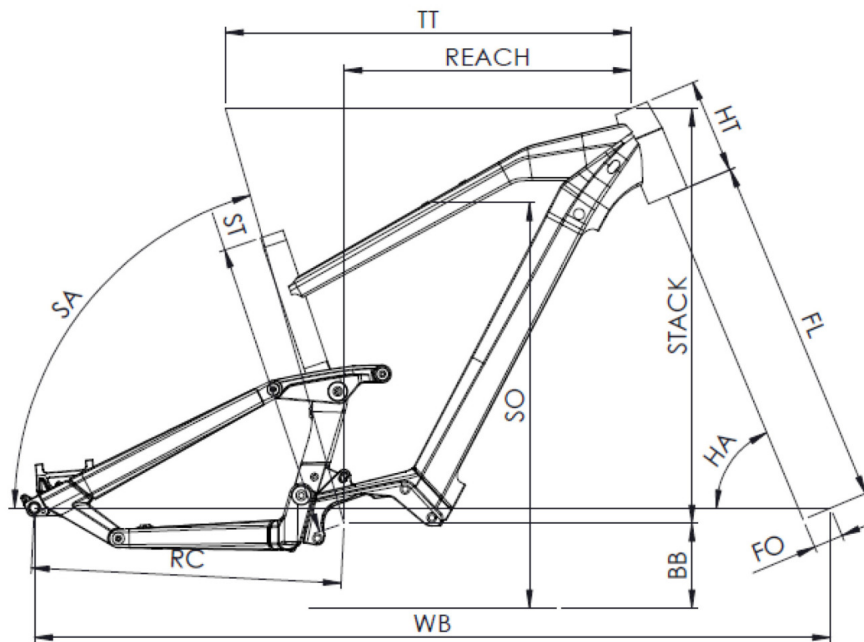

GEWICHT

27.2kg

RAHMENGRÖSSEN

S (1,54 - 1,69m) M (1,66 - 1,81m) L (1,78 - 1,93m) XL (1,90 - 2,05m)

FARBE

pastellgrün glänzend

BEDINGUNGEN

maximale Entfernung, berechnet für einen 70-kg-Fahrer unter idealen Bedingungen. Berechnen Sie Ihre E-Bike-Reichweite .

GARANTIE

5 Jahre auf Rahmen und Gabel Moustache Bikes – 2 Jahre auf Motor, Akku (bzw. 500 Ladezyklen) und Zubehör

Scannen, um dieses Fahrrad online zu finden

MOUSTACHE

WEEKEND FS DUAL

TAILLE - ST	mm	390 (S)	440 (M)	490 (L)	540 (XL)
Taille utilisateur (à titre indicatif)	m	1,54 - 1,69	1,66 - 1,81	1,78 - 1,93	1,90 - 2,05
Tube supérieur (mesure horizontale) - TT	mm	570	600	625	650
Bases - RC	mm	458	458	458	458
Douille de direction - HT	mm	140	140	150	160
Empattement - WB	mm	1163	1190	1215	1242
Longueur de fourche - FL	mm	549	549	549	549
Hauteur boîtier - BB	mm	347	347	347	346
Angle de selle - SA	°	72,5	72,5	72,5	72,5
Angle de direction - HA	°	66	66	66	66
Reach	mm	380	410	431	455
Stack	mm	610	612	622	630
Hauteur enjambement (mm) - SO	mm	810	820	820	837