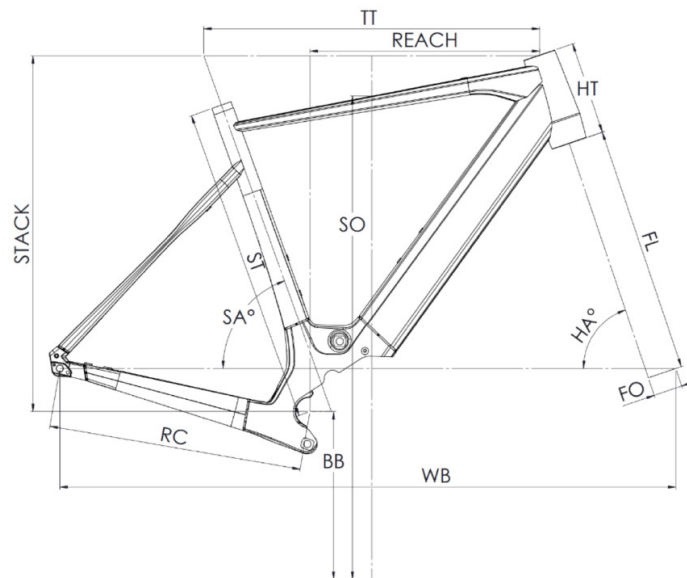

## WEIGHT

17.3kg

Scan to find this bike online

**{MOUSTACHE**

## Dimanche 28 Road 2/4/6 - Dimanche 29 Gravel 2/4/6

| ST - Taille / Size                     | mm | 460 (S)     | 500 (M)     | 540 (L)     | 580 (XL)    |
|--|----|-------------|-------------|-------------|-------------|
| Taille utilisateur / User size         | m  | 1,53 - 1,68 | 1,66 - 1,81 | 1,79 - 1,94 | 1,92 - 2,07 |
| TT - Tube supérieur / Top tube         | mm | 545         | 565         | 585         | 605         |
| RC - Bases / Rear center               | mm | 437         | 437         | 437         | 437         |
| HT - Douille de direction / Headtube   | mm | 120         | 135         | 160         | 180         |
| WB - Empattement / Wheelbase           | mm | 1039        | 1049        | 1061        | 1071        |
| FL - Longueur de fourche / Fork length | mm | 415         | 415         | 415         | 415         |
| BB - Hauteur de boîtier / BB height    | mm | 288,5       | 288,5       | 288,5       | 288,5       |
| SA - Angle de selle / Seat angle       | °  | 73,3        | 73          | 72,8        | 72,5        |
| HA - Angle de direction / Head angle   | °  | 70          | 70,7        | 71,3        | 72          |
| Reach                                  | mm | 375         | 386         | 395         | 405         |
| Stack                                  | mm | 569         | 586         | 612         | 634         |
| SO - Enjambement / Standover           | mm | 772         | 800         | 830         | 850         |