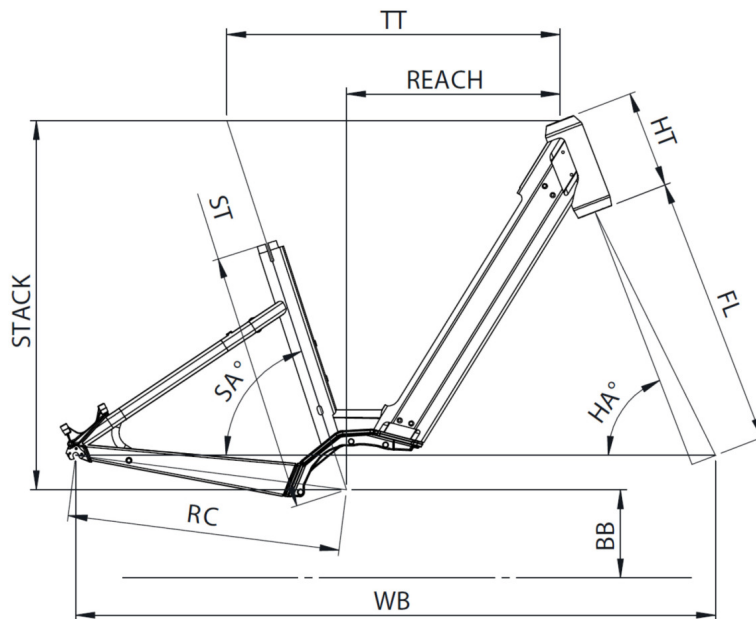

137km

GVWR

135kg

GEWICHT

24.5kg

RAHMENGRÖSSEN

S (1,49 - 1,61m) M (1,59 - 1,76m) L (1,74 - 1,90m)

FARBE

Scannen, um dieses Fahrrad online zu finden

MOUSTACHE

SAMEDI 28.2 OPEN

TAILLE - ST	mm	390 (S)	450 (M)	510 (L)
Taille utilisateur (à titre indicatif)	m	1,49 - 1,61	1,59 - 1,76	1,74 - 1,90
Tube supérieur (mesure horizontale) - TT	mm	555	580	605
Bases - RC	mm	475	475	475
Douille de direction - HT	mm	170	170	170
Empattement - WB	mm	1101	1115	1124
Longueur de fourche - FL	mm	477	477	477
Hauteur boîtier - BB	mm	305	305	305
Angle de selle - SA	°	71,5	71,5	71,5
Angle de direction - HA	°	67,7	68,5	68,5
Reach	mm	342	366	390
Stack	mm	644	644	644