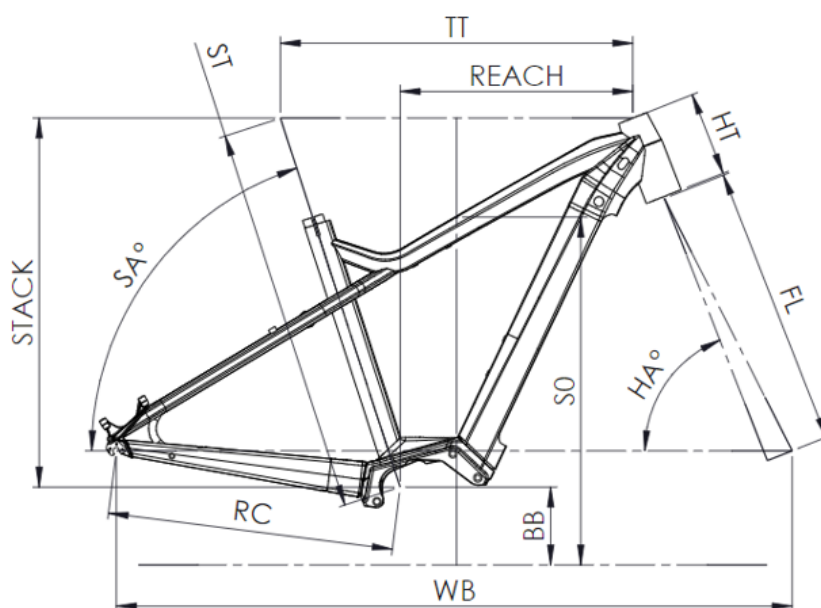

# SAMEDI 27 XROAD 6

ST - TAILLE / SIZE	mm	420 (S)	470 (M)	530 (L)	580 (XL)
Taille utilisateur / User size	m	1,55 - 1,70	1,68 - 1,83	1,80 - 1,95	1,90 - 2,05
TT - Tube supérieur / Top tube	mm	560	585	610	635
RC - Bases / Rear center	mm	475	475	475	475
HT - Douille de direction / Headtube	mm	140	140	150	160
WB - Empattement / Wheelbase	mm	1121	1135	1155	1180
FL - Longueur de fourche / Fork length	mm	501	501	501	501
BB - Hauteur de boîtier / BB height	mm	303	303	303	303
SA - Angle de selle / Seat angle	°	71	70,5	70,5	70,5
HA - Angle de direction / Head angle	°	66,5	67	67,5	67,5
Reach	mm	350	370	390	412
Stack	mm	620	622	634	645
SO - Enjambement / Standover	mm	749	751	754	757