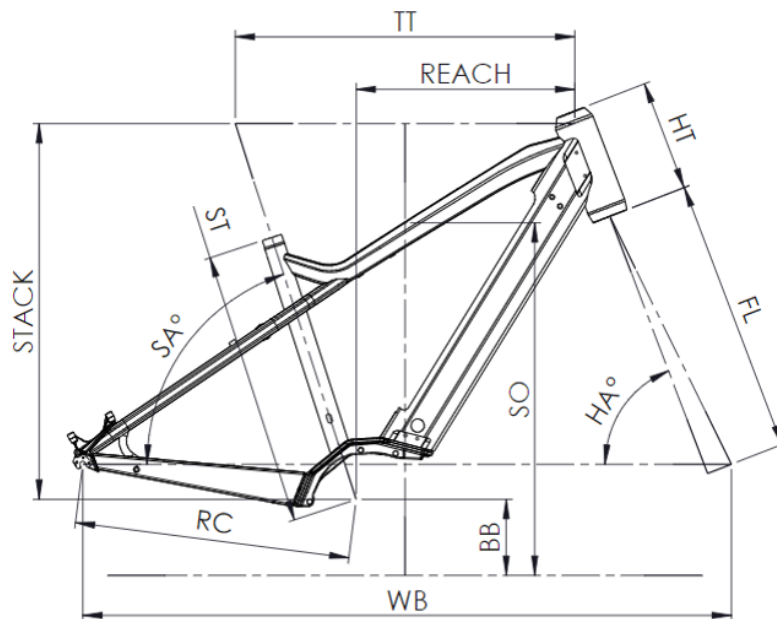

GEWICHT

24.1kg

RAHMENGRÖSSEN

S (1,55 - 1,70m) M (1,68 - 1,83m) L (1,80 - 1,95m) XL (1,90 - 2,05m)

FARBE

metallicrot glänzend

BEDINGUNGEN

maximale Entfernung, berechnet für einen 70-kg-Fahrer unter idealen Bedingungen. Berechnen Sie Ihre E-Bike-Reichweite .

Scannen, um dieses Fahrrad online zu finden

MOUSTACHE

SAMEDI 27 OFF 2

ST - TAILLE / SIZE	mm	420 (S)	470 (M)	530 (L)	580 (XL)
Taille utilisateur / User size	m	1,55 - 1,70	1,68 - 1,83	1,80 - 1,95	1,90 - 2,05
TT - Tube supérieur / Top tube	mm	560	585	610	635
RC - Bases / Rear center	mm	475	475	475	475
HT - Douille de direction / Headtube	mm	170	170	170	190
WB - Empattement / Wheelbase	mm	1115	1130	1155	1182
FL - Longueur de fourche / Fork length	mm	507	507	507	507
BB - Hauteur de boitier / BB height	mm	313	313	313	313
SA - Angle de selle / Seat angle	°	70	70	70	70
HA - Angle de direction / Head angle	°	66,3	67	67	67
Reach	mm	330	354	380	400
Stack	mm	649	654	654	673
SO - Enjambement / Standover	mm	775	783	783	792