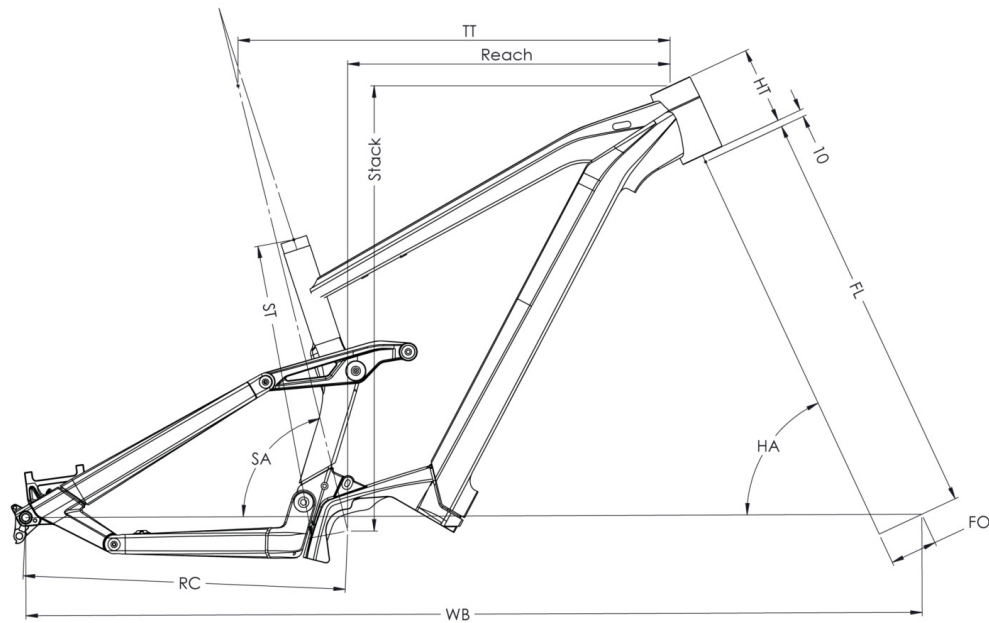

GEWICHT

23.5kg

RAHMENGRÖSSEN

S (1,56 - 1,72m) M (1,69 - 1,85m) L (1,82 - 1,98m) XL (1,95 - 2,11m)

FARBE

Schwarz / britisches grün glänzend

BEDINGUNGEN

maximale Entfernung, berechnet für einen 70-kg-Fahrer unter idealen Bedingungen. Berechnen Sie Ihre E-Bike-Reichweite .

Scannen, um dieses Fahrrad online zu finden

MOUSTACHE

SAMEDI 29 TRAIL 9

SA29FT938226

6 399 €

TAILLE - ST	Unités	390 (S)	420 (M)	450 (L)	480 (XL)
Taille utilisateur (à titre indicatif)	m	1,56 - 1,72	1,69 - 1,85	1,82 - 1,98	1,95 - 2,11
Tube supérieur (mesure horizontale) - TT	mm	588	618	643	668
Bases - RC	mm	462	462	462	462
Douille de direction - HT	mm	100	110	130	140
Empattement - WB	mm	1218	1250	1279	1306
Hauteur boîtier - BB	mm	345	345	345	345
Longueur de fourche - FL	mm	560	560	560	560
Offset de fourche - FO	mm	44	44	44	44
Angle de tube de selle - STa	°	76,6	76,6	76,6	76,6
Angle de douille de direction - HTa	°	65,6	65,6	65,6	65,6
Reach	mm	441	468	489	512
Stack	mm	623	632	650	659
Enjambement - SO	mm	858	866	868	876
Hauteur de roue - WH	mm	750	750	750	750