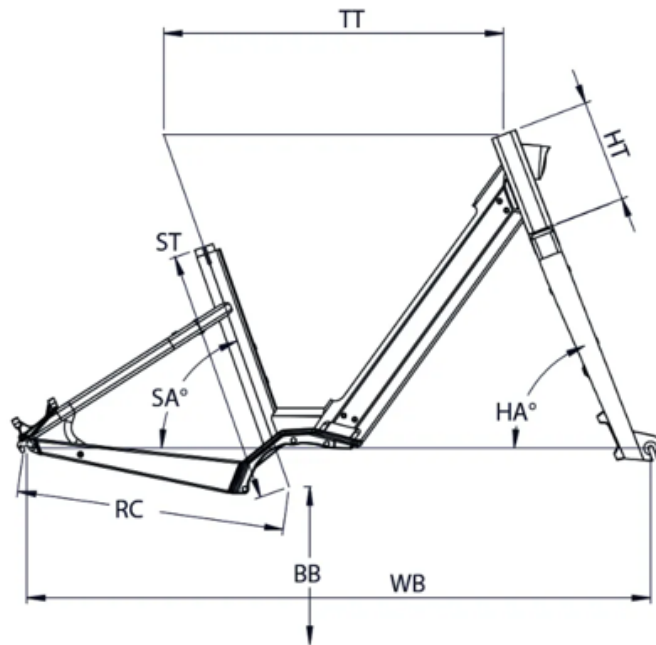

# LUNDI 27.5

LU27O05TE235

3 799 €

ST - TAILLE / SIZE	mm	460
Taille utilisateur / User size	m	1,57 - 1,90
TT - Tube supérieur / Top tube	mm	615
RC - Bases / Rear center	mm	480
HT - Douille de direction / Headtube	mm	185
WB - Empattement / Wheelbase	mm	1129
BB - Hauteur de boîtier / BB height	mm	285
SA - Angle de selle / Seat angle	°	70,4
HA - Angle de direction / Head angle	°	69
SO - Enjambement / Standover	mm	427