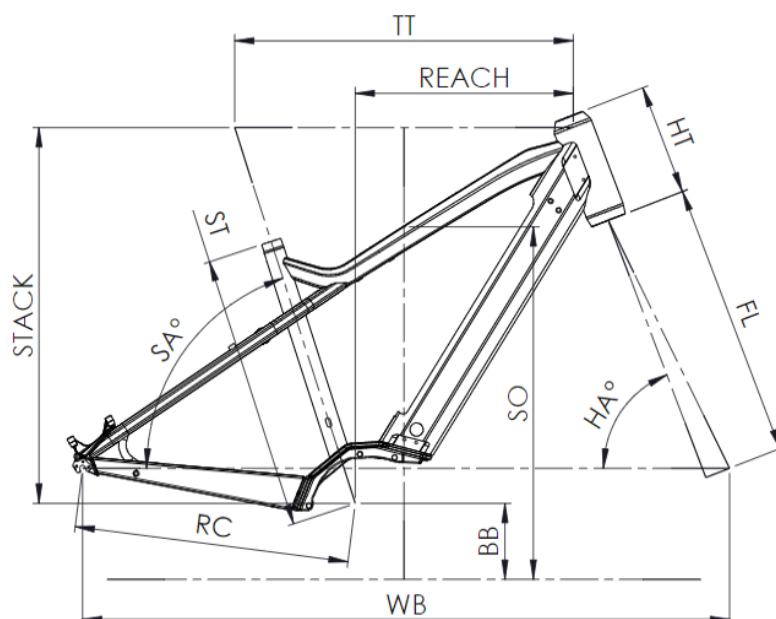

RAHMENGRÖSSEN

S (1,55 - 1,70m) M (1,68 - 1,83m) L (1,80 - 1,95m) XL (1,90 - 2,05m)

FARBE

Titanium glänzend

BEDINGUNGEN

maximale Entfernung, berechnet für einen 70-kg-Fahrer unter idealen Bedingungen. Berechnen Sie Ihre E-Bike-Reichweite .

Scannen, um dieses Fahrrad online zu finden

MOUSTACHE

SAMEDI 27 XROAD 3

| ST - TAILLE / SIZE | mm | 420 (S) | 470 (M) | 530 (L) | 580 (XL) |
|--|----|-------------|-------------|-------------|-------------|
| Taille utilisateur / User size | m | 1,55 - 1,70 | 1,68 - 1,83 | 1,80 - 1,95 | 1,90 - 2,05 |
| TT - Tube supérieur / Top tube | mm | 560 | 585 | 610 | 635 |
| RC - Bases / Rear center | mm | 475 | 475 | 475 | 475 |
| HT - Douille de direction / Headtube | mm | 170 | 170 | 170 | 190 |
| WB - Empattement / Wheelbase | mm | 1108 | 1123 | 1148 | 1174 |
| FL - Longueur de fourche / Fork length | mm | 487 | 487 | 487 | 487 |
| BB - Hauteur de boîtier / BB height | mm | 298 | 298 | 298 | 298 |
| SA - Angle de selle / Seat angle | ° | 71 | 71 | 71 | 71 |
| HA - Angle de direction / Head angle | ° | 67,2 | 68 | 68 | 68 |
| Reach | mm | 341 | 365 | 390 | 409 |
| Stack | mm | 644 | 648 | 648 | 667 |
| SO - Enjambement / Standover | mm | 762 | 771 | 771 | 777 |