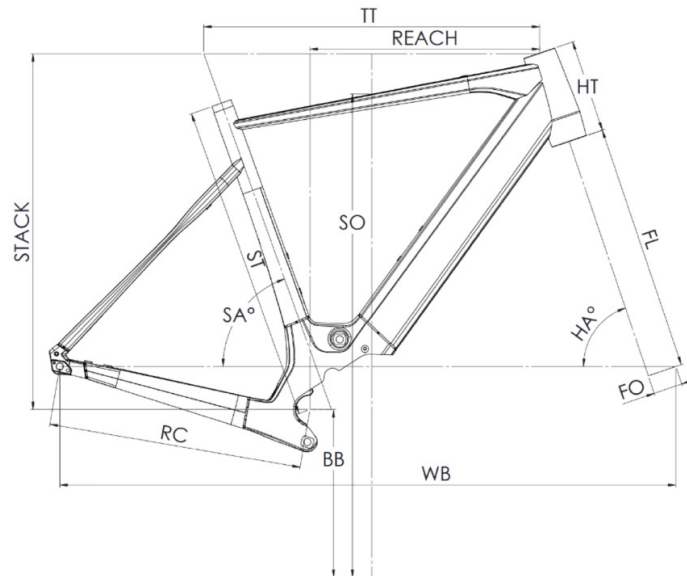

## RAHMENGRÖSSEN

S (1,53 - 1,68m) M (1,66 - 1,81m) L (1,79 - 1,94m) XL (1,92 - 2,07m)

## GEWICHT

15.7kg

Scannen, um dieses Fahrrad online zu finden

{MOUSTACHE

## Dimanche 28 Road 2/4/6 - Dimanche 29 Gravel 2/4/6

ST - Taille / Size	mm	460 (S)	500 (M)	540 (L)	580 (XL)
Taille utilisateur / User size	m	1,53 - 1,68	1,66 - 1,81	1,79 - 1,94	1,92 - 2,07
TT - Tube supérieur / Top tube	mm	545	565	585	605
RC - Bases / Rear center	mm	437	437	437	437
HT - Douille de direction / Headtube	mm	120	135	160	180
WB - Empattement / Wheelbase	mm	1039	1049	1061	1071
FL - Longueur de fourche / Fork length	mm	415	415	415	415
BB - Hauteur de boîtier / BB height	mm	288,5	288,5	288,5	288,5
SA - Angle de selle / Seat angle	°	73,3	73	72,8	72,5
HA - Angle de direction / Head angle	°	70	70,7	71,3	72
Reach	mm	375	386	395	405
Stack	mm	569	586	612	634
SO - Enjambement / Standover	mm	772	800	830	850