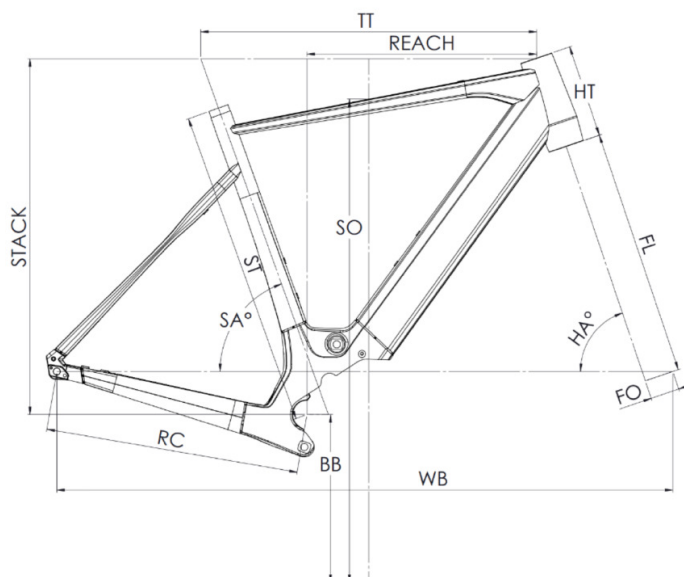

## SIZES

S (1,53 - 1,68m) M (1,66 - 1,81m) L (1,79 - 1,94m) XL (1,92 - 2,07m)

## Dimanche 28 Road 2/4/6 - Dimanche 29 Gravel 2/4/6

ST - Taille / Size	mm	460 (S)	500 (M)	540 (L)	580 (XL)
Taille utilisateur / User size	m	1,53 - 1,68	1,66 - 1,81	1,79 - 1,94	1,92 - 2,07
TT - Tube supérieur / Top tube	mm	545	565	585	605
RC - Bases / Rear center	mm	437	437	437	437
HT - Douille de direction / Headtube	mm	120	135	160	180
WB - Empattement / Wheelbase	mm	1039	1049	1061	1071
FL - Longueur de fourche / Fork length	mm	415	415	415	415
BB - Hauteur de boîtier / BB height	mm	288,5	288,5	288,5	288,5
SA - Angle de selle / Seat angle	°	73,3	73	72,8	72,5
HA - Angle de direction / Head angle	°	70	70,7	71,3	72
Reach	mm	375	386	395	405
Stack	mm	569	586	612	634
SO - Enjambement / Standover	mm	772	800	830	850