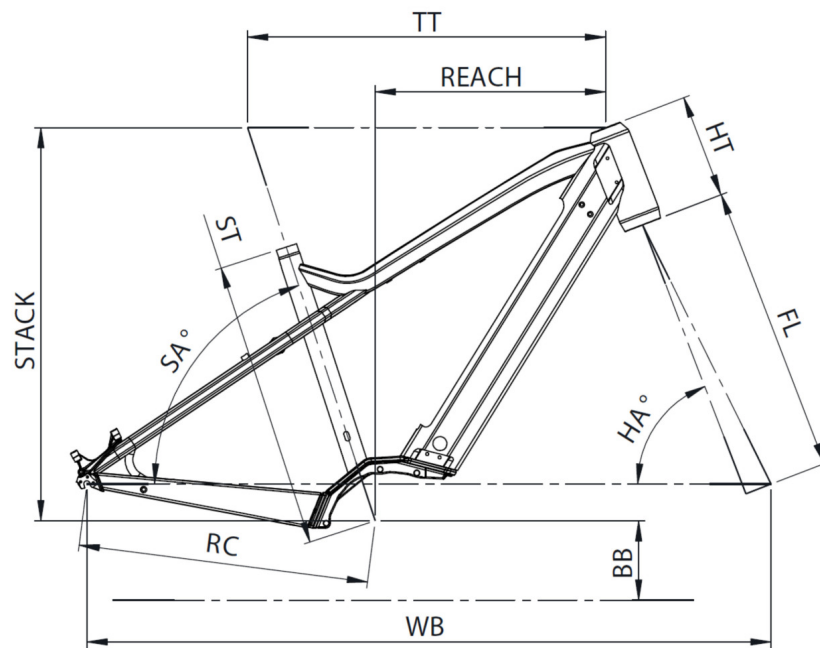

Scan to find this bike online

{MOUSTACHE

SAMEDI 28.3

TAILLE - ST	mm	420 (S)	470 (M)	530 (L)	580 (XL)
Taille utilisateur (à titre indicatif)	m	1,55 - 1,70	1,68 - 1,83	1,80 - 1,95	1,90 - 2,05
Tube supérieur (mesure horizontale) - TT	mm	560	585	610	635
Bases - RC	mm	475	475	475	475
Douille de direction - HT	mm	170	170	170	190
Empattement - WB	mm	1106	1121	1147	1173
Longueur de fourche - FL	mm	477	477	477	477
Hauteur boîtier - BB	mm	305	305	305	305
Angle de selle - SA	°	71,5	71,5	71,5	71,5
Angle de direction - HA	°	67,7	68,5	68,5	68,5
Reach	mm	347	371	396	415
Stack	mm	644	644	644	664