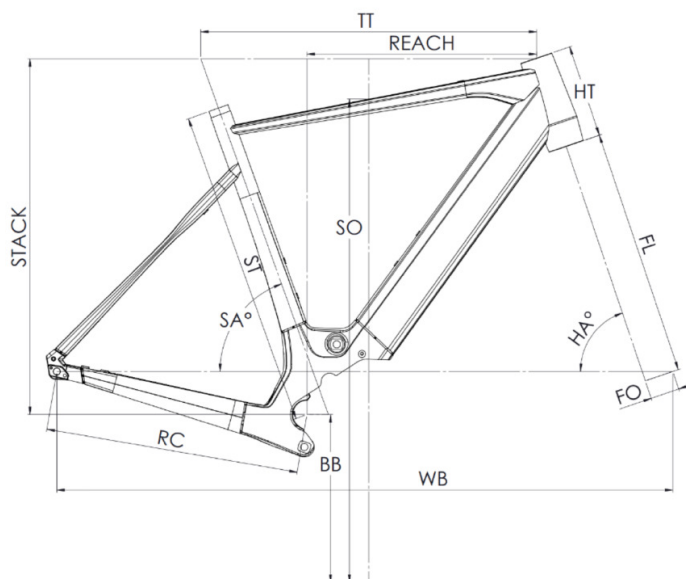

## WEIGHT

17.6kg

## Dimanche 28 Road 2/4/6 - Dimanche 29 Gravel 2/4/6

ST - Taille / Size	mm	460 (S)	500 (M)	540 (L)	580 (XL)
Taille utilisateur / User size	m	1,53 - 1,68	1,66 - 1,81	1,79 - 1,94	1,92 - 2,07
TT - Tube supérieur / Top tube	mm	545	565	585	605
RC - Bases / Rear center	mm	437	437	437	437
HT - Douille de direction / Headtube	mm	120	135	160	180
WB - Empattement / Wheelbase	mm	1039	1049	1061	1071
FL - Longueur de fourche / Fork length	mm	415	415	415	415
BB - Hauteur de boîtier / BB height	mm	288,5	288,5	288,5	288,5
SA - Angle de selle / Seat angle	°	73,3	73	72,8	72,5
HA - Angle de direction / Head angle	°	70	70,7	71,3	72
Reach	mm	375	386	395	405
Stack	mm	569	586	612	634
SO - Enjambement / Standover	mm	772	800	830	850