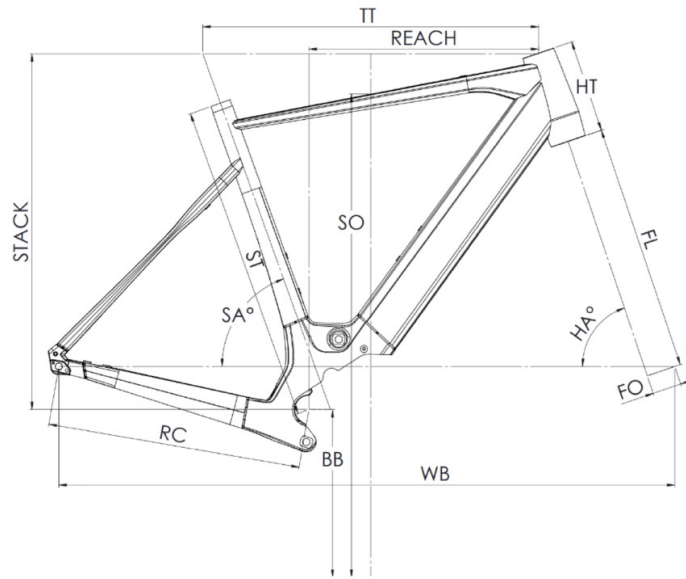

FRONT HUB

Mavic, 24 trous, 12x100mm, thru axle

REAR HUB

Mavic, 24 trous, ID360, 12x142mm, thru axle

SIZES

S (1,53 - 1,68m) M (1,66 - 1,81m) L (1,79 - 1,94m) XL (1,92 - 2,07m)

COLORS

Fir Green glossy

REMOTE

Bosch, System Controller and Mini Remote, Smart System, integrated in the top tube, range and assistance mode

WEIGHT

17.6kg

CARRIER

Non équipé

Scan to find this bike online

{MOUSTACHE

DIMANCHE 29.6

Dimanche 28 Road 2/4/6 - Dimanche 29 Gravel 2/4/6

ST - Taille / Size	mm	460 (S)	500 (M)	540 (L)	580 (XL)
Taille utilisateur / User size	m	1,53 - 1,68	1,66 - 1,81	1,79 - 1,94	1,92 - 2,07
TT - Tube supérieur / Top tube	mm	545	565	585	605
RC - Bases / Rear center	mm	437	437	437	437
HT - Douille de direction / Headtube	mm	120	135	160	180
WB - Empattement / Wheelbase	mm	1039	1049	1061	1071
FL - Longueur de fourche / Fork length	mm	415	415	415	415
BB - Hauteur de boîtier / BB height	mm	288,5	288,5	288,5	288,5
SA - Angle de selle / Seat angle	°	73,3	73	72,8	72,5
HA - Angle de direction / Head angle	°	70	70,7	71,3	72
Reach	mm	375	386	395	405
Stack	mm	569	586	612	634
SO - Enjambement / Standover	mm	772	800	830	850