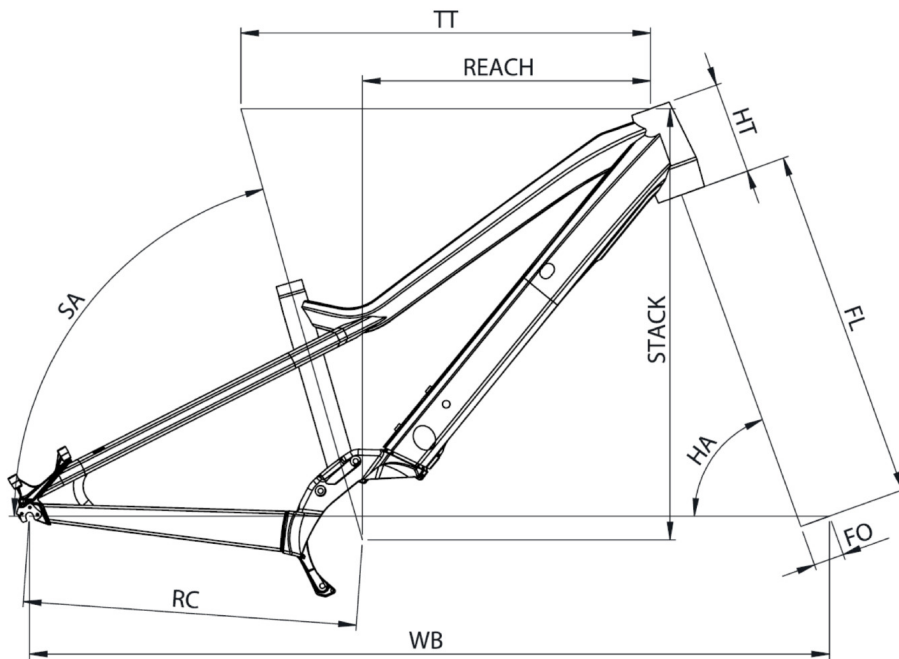

Shimano, 160mm

AUTONOMY

90km

GVWR

120kg

WEIGHT

20.2kg

SIZES

XS (1,33 - 1,50m)

COLORS

Electric Blue glossy

CONDITIONS

Maximum distance, calculated for a 40kg rider in ideal conditions. Estimate your battery range .

WARRANTY

5 years frame and fork Moustache Bikes - 2 years motor, battery

Scan to find this bike online

{MOUSTACHE

SAMEDI 26 OFF

TAILLE - ST	mm	350
Taille utilisateur (à titre indicatif)	m	1,33 - 1,50
Tube supérieur (mesure horizontale) - TT	mm	540
Bases - RC	mm	438
Douille de direction - HT	mm	120
Empattement - WB	mm	1150
Longueur de fourche - FL	mm	462
Hauteur boîtier - BB	mm	299
Angle de selle - SA	°	74
Angle de direction - HA	°	70,2
Reach	mm	378
Stack	mm	565