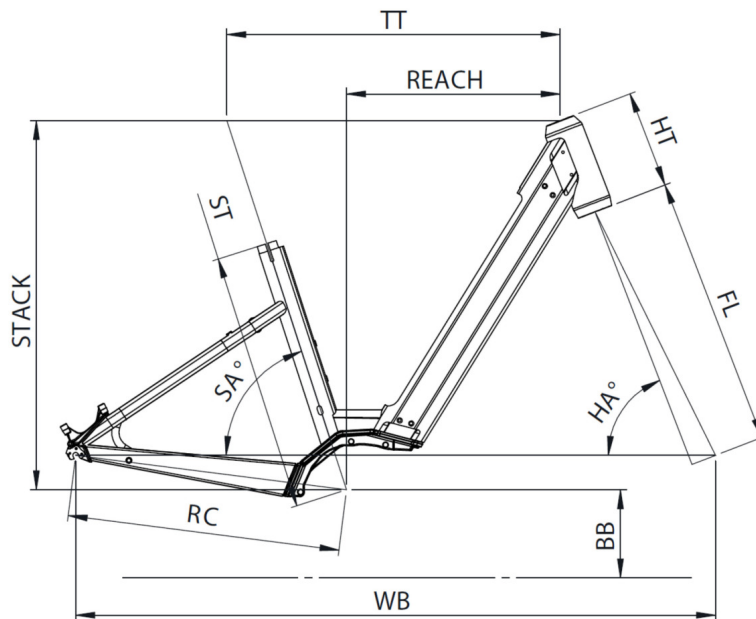

WEIGHT

24.5kg

SIZES

S (1,49 - 1,61m) M (1,59 - 1,76m) L (1,74 - 1,90m)

COLORS

Deep blue glossy

CONDITIONS

Maximum distance, calculated for a 70kg rider in ideal conditions. Estimate your battery range .

WARRANTY

5 years frame and fork Moustache Bikes - 2 years motor, battery

Scan to find this bike online

{MOUSTACHE

SAMEDI 28.2 OPEN

TAILLE - ST	mm	390 (S)	450 (M)	510 (L)
Taille utilisateur (à titre indicatif)	m	1,49 - 1,61	1,59 - 1,76	1,74 - 1,90
Tube supérieur (mesure horizontale) - TT	mm	555	580	605
Bases - RC	mm	475	475	475
Douille de direction - HT	mm	170	170	170
Empattement - WB	mm	1101	1115	1124
Longueur de fourche - FL	mm	477	477	477
Hauteur boîtier - BB	mm	305	305	305
Angle de selle - SA	°	71,5	71,5	71,5
Angle de direction - HA	°	67,7	68,5	68,5
Reach	mm	342	366	390
Stack	mm	644	644	644