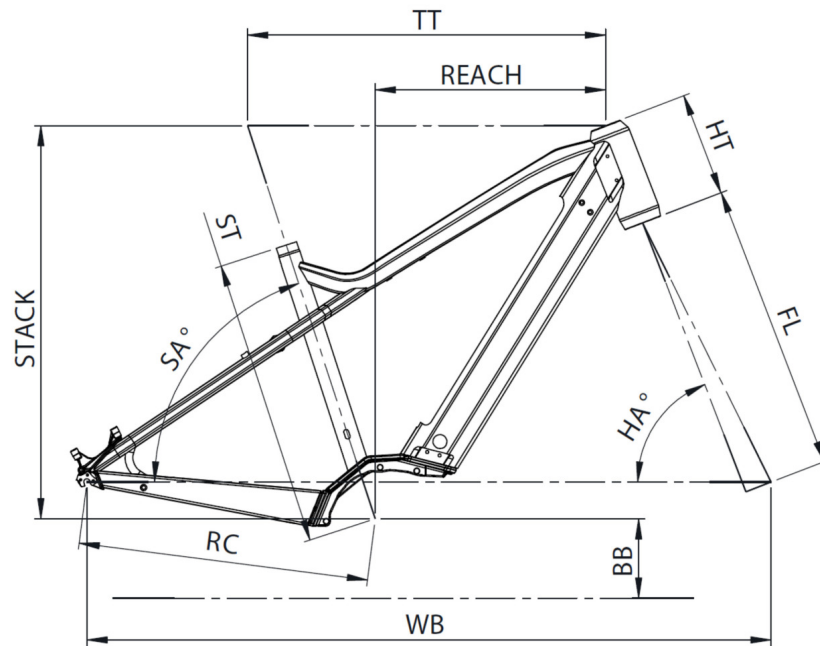

KICKSTAND

Moustache, adjustable

AUTONOMY

132km

GVWR

135kg

WEIGHT

25.9kg

SIZES

S (1,55 - 1,70m) M (1,68 - 1,83m) L (1,80 - 1,95m) XL (1,90 - 2,05m)

COLORS

Titanium mat

CONDITIONS

Maximum distance, calculated for a 70kg rider in ideal conditions. Estimate your battery range .

WARRANTY

5 years frame and fork Moustache Bikes - 2 years motor, battery

Scan to find this bike online

{MOUSTACHE

SAMEDI 28.3

TAILLE - ST	mm	420 (S)	470 (M)	530 (L)	580 (XL)
Taille utilisateur (à titre indicatif)	m	1,55 - 1,70	1,68 - 1,83	1,80 - 1,95	1,90 - 2,05
Tube supérieur (mesure horizontale) - TT	mm	560	585	610	635
Bases - RC	mm	475	475	475	475
Douille de direction - HT	mm	170	170	170	190
Empattement - WB	mm	1106	1121	1147	1173
Longueur de fourche - FL	mm	477	477	477	477
Hauteur boîtier - BB	mm	305	305	305	305
Angle de selle - SA	°	71,5	71,5	71,5	71,5
Angle de direction - HA	°	67,7	68,5	68,5	68,5
Reach	mm	347	371	396	415
Stack	mm	644	644	644	664