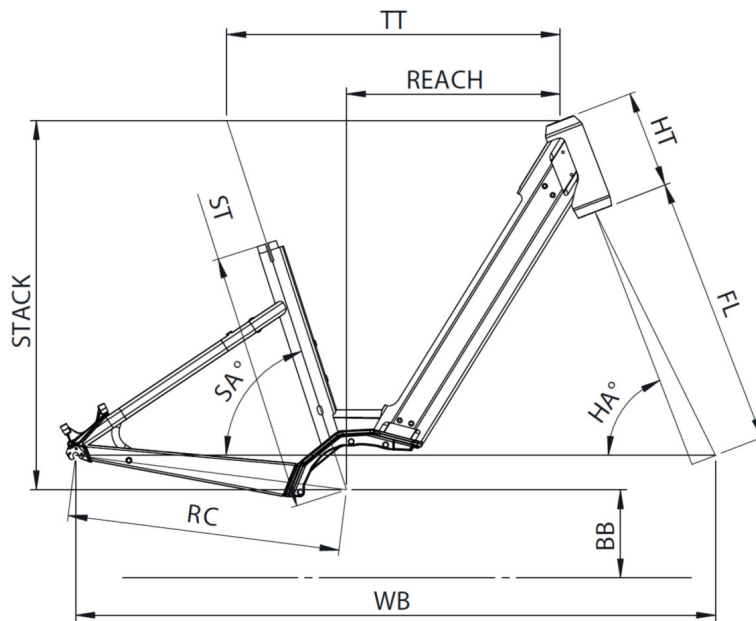

CUBIERTAS

Schwalbe, Big Apple, 700x50C

BUJE TRASERO

Shimano, Nexus, 32H, 10x135 mm, tuerca

MANILLAR

Moustache, ergonómico, aluminio, relevo de 80 mm

EMPUÑADURAS

Ergonómicas con doble densidad

PESO

25.6kg

TAMAÑOS

S (1,49 - 1,61m) M (1,59 - 1,76m) L (1,74 - 1,90m)

COLOR

Titanium mat

CONDICIONES

Distancia máxima, calculado para un ciclista de 70 kg en condiciones ideales. Calcula el rango de tu bicicleta eléctrica .

GARANTÍA

Cuadro y horquilla Moustache Bikes: 5 años - Motor, batería (o 500 ciclos) y accesorios: 3 años

Escanea para ver ésta bici online

{MOUSTACHE

SAMEDI 28.3 OPEN

TAILLE - ST	mm	390 (S)	450 (M)	510 (L)
Taille utilisateur (à titre indicatif)	m	1,49 - 1,61	1,59 - 1,76	1,74 - 1,90
Tube supérieur (mesure horizontale) - TT	mm	555	580	605
Bases - RC	mm	475	475	475
Douille de direction - HT	mm	170	170	170
Empattement - WB	mm	1101	1115	1124
Longueur de fourche - FL	mm	477	477	477
Hauteur boîtier - BB	mm	305	305	305
Angle de selle - SA	°	71,5	71,5	71,5
Angle de direction - HA	°	67,7	68,5	68,5
Reach	mm	342	366	390
Stack	mm	644	644	644