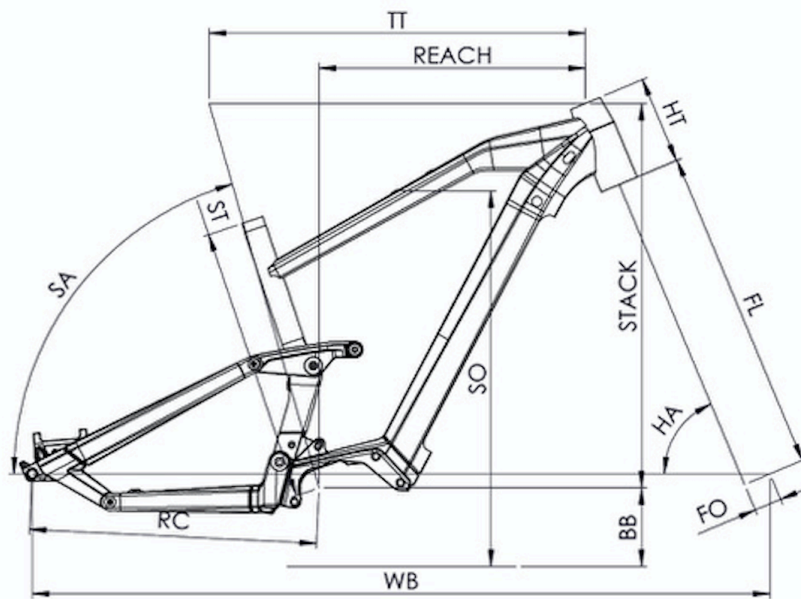

PESO

27.5kg

TAMAÑOS

S (1,54 - 1,69m) M (1,66 - 1,81m) L (1,78 - 1,93m) XL (1,90 - 2,05m)

COLOR

Black glossy

CONDICIONES

Distancia máxima, calculado para un ciclista de 70 kg en condiciones ideales. Calcula el rango de tu bicicleta eléctrica .

GARANTÍA

Cuadro y horquilla Moustache Bikes: 5 años - Motor, batería (o 500 ciclos) y accesorios: 3 años

Escanea para ver ésta bici online

MOUSTACHE

FRIDAY 27 FS SPEED

TAILLE - ST	mm	390 (S)	440 (M)	490 (L)	540 (XL)
Taille utilisateur (à titre indicatif)	m	1,54 - 1,69	1,66 - 1,81	1,78 - 1,93	1,90 - 2,05
Tube supérieur (mesure horizontale) - TT	mm	570	600	625	650
Bases - RC	mm	458	458	458	458
Douille de direction - HT	mm	140	140	150	160
Empattement - WB	mm	1145	1170	1200	1225
Longueur de fourche - FL	mm	501	501	501	501
Hauteur boîtier - BB	mm	328	328	328	328
Angle de selle - SA	°	74,5	74,5	74,5	74,5
Angle de direction - HA	°	68	68	68	68
Reach	mm	400	431	453	475
Stack	mm	607	610	616	626