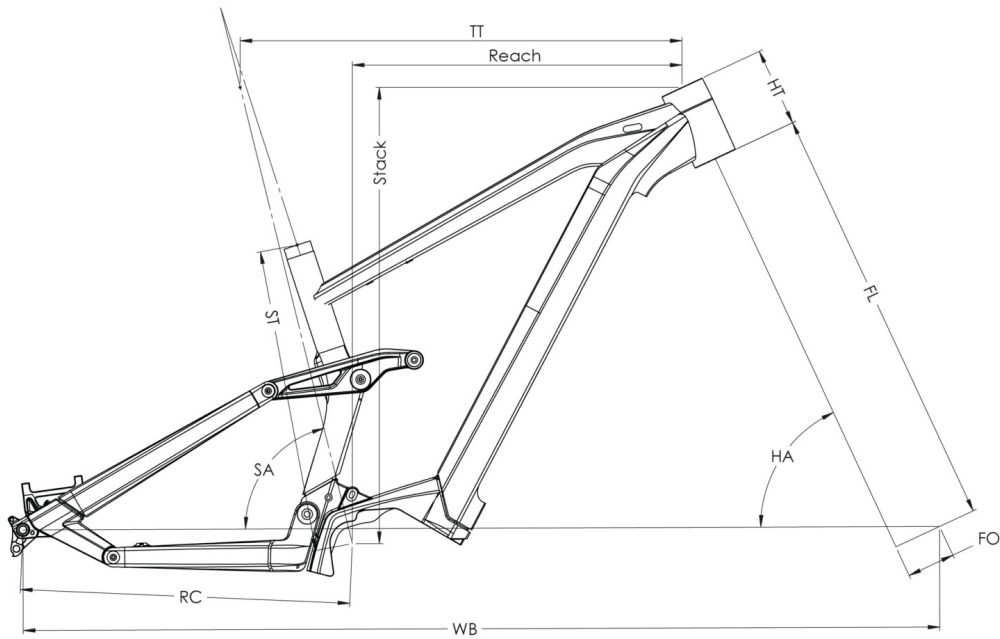

# SAMEDI 29 GAME 5

SA29FG538236

5 499 €

TAILLE - ST	Unités	390 (S)	420 (M)	450 (L)	480 (XL)
Taille utilisateur (à titre indicatif)	m	1,56 - 1,72	1,69 - 1,85	1,82 - 1,98	1,95 - 2,11
Tube supérieur (mesure horizontale) - TT	mm	590	620	645	670
Bases - RC	mm	462	462	462	462
Douille de direction - HT	mm	100	110	130	140
Empattement - WB	mm	1225	1257	1286	1313
Hauteur boîtier - BB	mm	350	350	350	350
Longueur de fourche - FL	mm	583,7	583,7	583,7	583,7
Offset de fourche - FO	mm	44	44	44	44
Angle de tube de selle - STa	°	76	76	76	76
Angle de douille de direction - HTa	°	65	65	65	65
Reach	mm	433	461	481	504
Stack	mm	628	638	655	664
Enjambement - SO	mm	836	845	863	873
Hauteur de roue - WH	mm	750	750	750	750