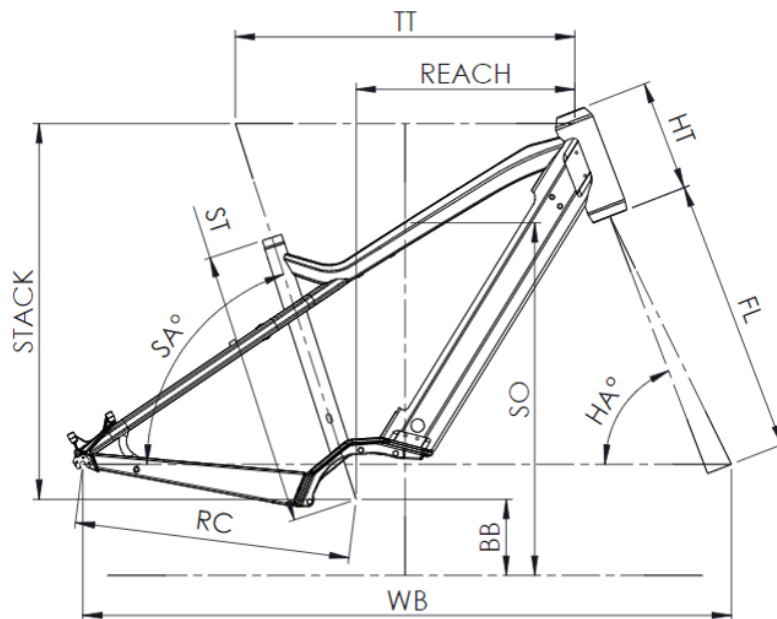

# SAMEDI 28.5

ST - TAILLE / SIZE	mm	420 (S)	470 (M)	530 (L)	580 (XL)
Taille utilisateur / User size	m	1,55 - 1,70	1,68 - 1,83	1,80 - 1,95	1,90 - 2,05
TT - Tube supérieur / Top tube	mm	560	585	610	635
RC - Bases / Rear center	mm	475	475	475	475
HT - Douille de direction / Headtube	mm	170	170	170	190
WB - Empattement / Wheelbase	mm	1106	1121	1147	1173
FL - Longueur de fourche / Fork length	mm	477	477	477	477
BB - Hauteur de boîtier / BB height	mm	305	305	305	305
SA - Angle de selle / Seat angle	°	71,5	71,5	71,5	71,5
HA - Angle de direction / Head angle	°	67,7	68,5	68,5	68,5
Reach	mm	347	371	396	415
Stack	mm	644	644	644	644
SO - Enjambement / Standover	mm	770	774	782	786