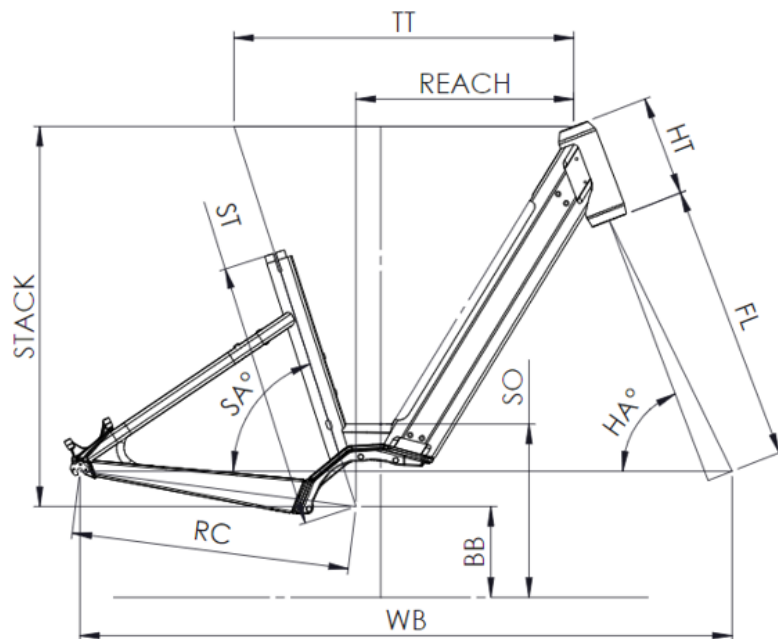

# SAMEDI 28.7 OPEN

ST - TAILLE / SIZE	mm	390 (S)	450 (M)	510 (L)
Taille utilisateur / User size	m	1,49 - 1,61	1,59 - 1,76	1,74 - 1,90
TT - Tube supérieur / Top tube	mm	555	580	605
RC - Bases / Rear center	mm	475	475	475
HT - Douille de direction / Headtube	mm	170	170	170
WB - Empattement / Wheelbase	mm	1101	1115	1124
FL - Longueur de fourche / Fork length	mm	477	477	477
BB - Hauteur de boîtier / BB height	mm	305	305	305
SA - Angle de selle / Seat angle	°	71,5	71,5	71,5
HA - Angle de direction / Head angle	°	67,7	68,5	68,5
Reach	mm	342	366	390
Stack	mm	644	644	644
SO - Enjambement / Standover	mm	443	443	443