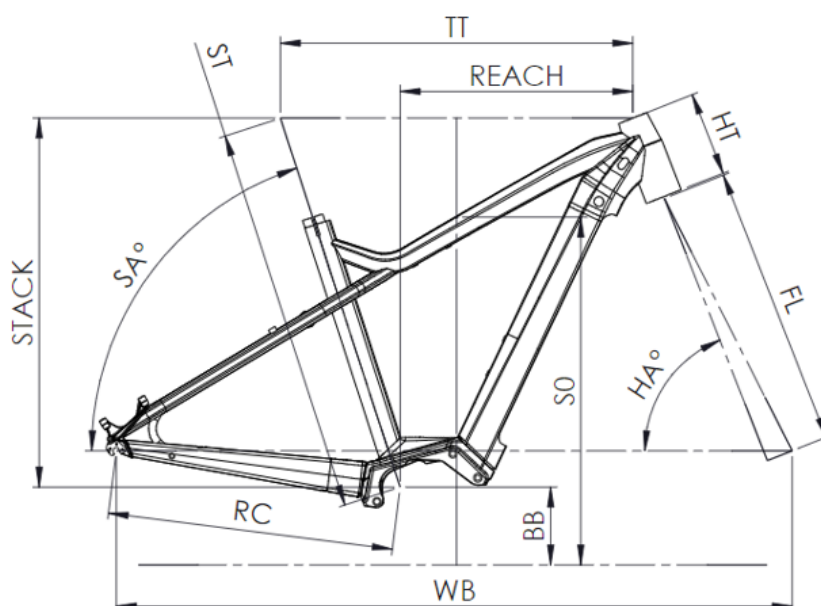

WEIGHT

25.8kg

SIZES

S (1,55 - 1,70m) M (1,68 - 1,83m) L (1,80 - 1,95m) XL (1,90 - 2,05m)

COLORS

Black glossy

CONDITIONS

Maximum distance, calculated for a 70kg rider in ideal conditions. Estimate your battery range .

Scan to find this bike online

MOUSTACHE

SAMEDI 27 XROAD 6

ST - TAILLE / SIZE	mm	420 (S)	470 (M)	530 (L)	580 (XL)
Taille utilisateur / User size	m	1,55 - 1,70	1,68 - 1,83	1,80 - 1,95	1,90 - 2,05
TT - Tube supérieur / Top tube	mm	560	585	610	635
RC - Bases / Rear center	mm	475	475	475	475
HT - Douille de direction / Headtube	mm	140	140	150	160
WB - Empattement / Wheelbase	mm	1121	1135	1155	1180
FL - Longueur de fourche / Fork length	mm	501	501	501	501
BB - Hauteur de boîtier / BB height	mm	303	303	303	303
SA - Angle de selle / Seat angle	°	71	70,5	70,5	70,5
HA - Angle de direction / Head angle	°	66,5	67	67,5	67,5
Reach	mm	350	370	390	412
Stack	mm	620	622	634	645
SO - Enjambement / Standover	mm	749	751	754	757