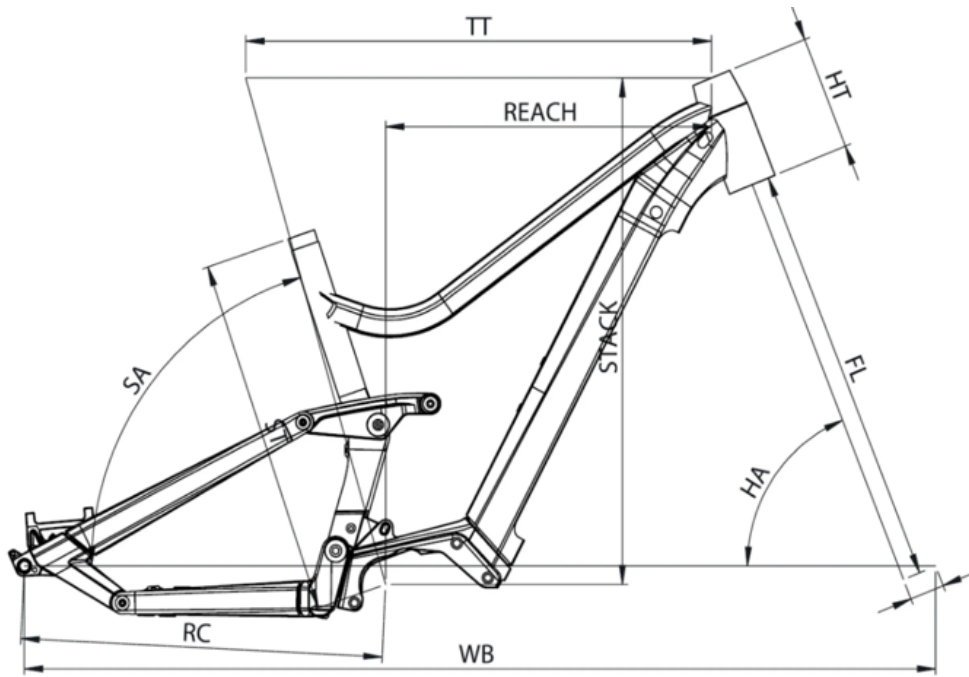

# SAMEDI 27 WIDE 5

ST - TAILLE / SIZE	mm	390 (S)	440 (M)	490 (L)	540 (XL)
Taille utilisateur / User size	m	1,54 - 1,69	1,66 - 1,81	1,78 - 1,93	1,90 - 2,05
TT - Tube supérieur / Top tube	mm	574	604	630	654
RC - Bases / Rear center	mm	458	458	458	458
HT - Douille de direction / Headtube	mm	130	140	150	160
WB - Empattement / Wheelbase	mm	1161	1188	1215	1241
FL - Longueur de fourche / Fork length	mm	546	546	546	546
BB - Hauteur de boitier / BB height	mm	348	348	348	348
SA - Angle de selle / Seat angle	°	72,6	72,6	72,6	72,6
HA - Angle de direction / Head angle	°	65,6	65,9	66	66
Reach	mm	382	409	432	454
Stack	mm	611	622	635	641
SO - Enjambement / Standover	mm	741	739	743	757