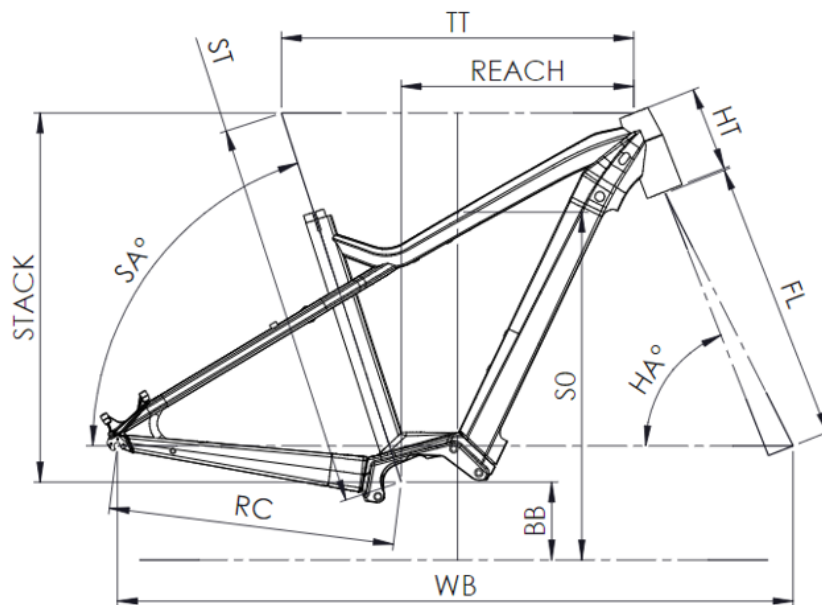

## SIZES

S (1,55 - 1,70m) M (1,68 - 1,83m) L (1,80 - 1,95m)  
XL (1,90 - 2,05m)

# SAMEDI 27 OFF 4

ST - TAILLE / SIZE	mm	420 (S)	470 (M)	530 (L)	580 (XL)
Taille utilisateur / User size	m	1,55 - 1,70	1,68 - 1,83	1,80 - 1,95	1,90 - 2,05
TT - Tube supérieur / Top tube	mm	560	585	610	635
RC - Bases / Rear center	mm	475	475	475	475
HT - Douille de direction / Headtube	mm	140	140	150	160
WB - Empattement / Wheelbase	mm	1130	1148	1168	1193
FL - Longueur de fourche / Fork length	mm	519	519	519	519
BB - Hauteur de boîtier / BB height	mm	321	321	321	321
SA - Angle de selle / Seat angle	°	70,5	70	70	70
HA - Angle de direction / Head angle	°	66	66,5	67	67
Reach	mm	343	361	382	405
Stack	mm	623	625	638	648
SO - Enjambement / Standover	mm	761	764	766	770