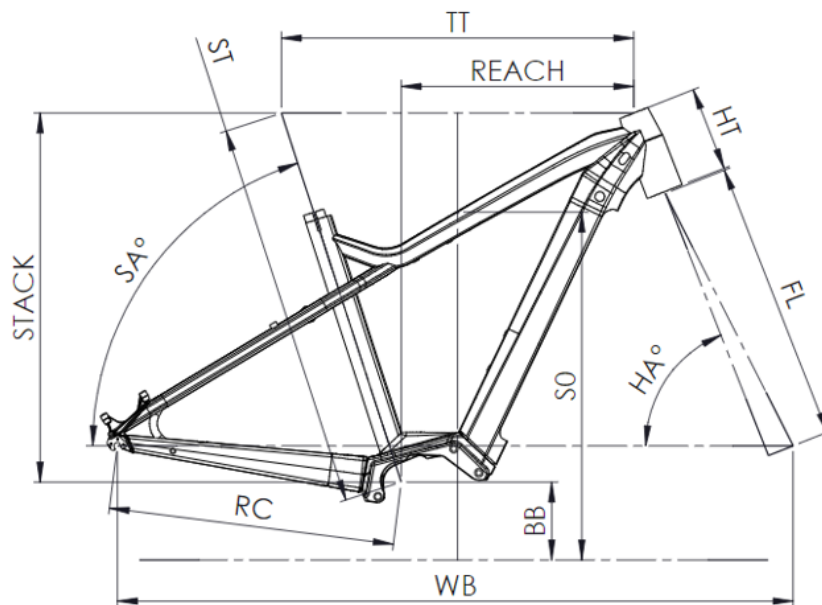

## MANILLAR

Moustache, aluminio, 740 mm, rise 15 mm, backsweep 9°, upsweep 5°

# SAMEDI 27 OFF 4 OPEN

ST - TAILLE / SIZE	mm	390 (S)	450 (M)	510 (L)	580 (XL)
Taille utilisateur / User size	m	1,49 - 1,61	1,59 - 1,76	1,74 - 1,90	1,90 - 2,05
TT - Tube supérieur / Top tube	mm	560	580	610	635
RC - Bases / Rear center	mm	475	475	475	475
HT - Douille de direction / Headtube	mm	140	140	140	160
WB - Empattement / Wheelbase	mm	1135	1143	1167	1193
FL - Longueur de fourche / Fork length	mm	519	519	519	519
BB - Hauteur de boîtier / BB height	mm	321	321	321	321
SA - Angle de selle / Seat angle	°	66	66,5	67	70
HA - Angle de direction / Head angle	°	70	70	70	67
Reach	mm	343	356	386	405
Stack	mm	623	626	630	648
SO - Enjambement / Standover	mm	670	674	694	770