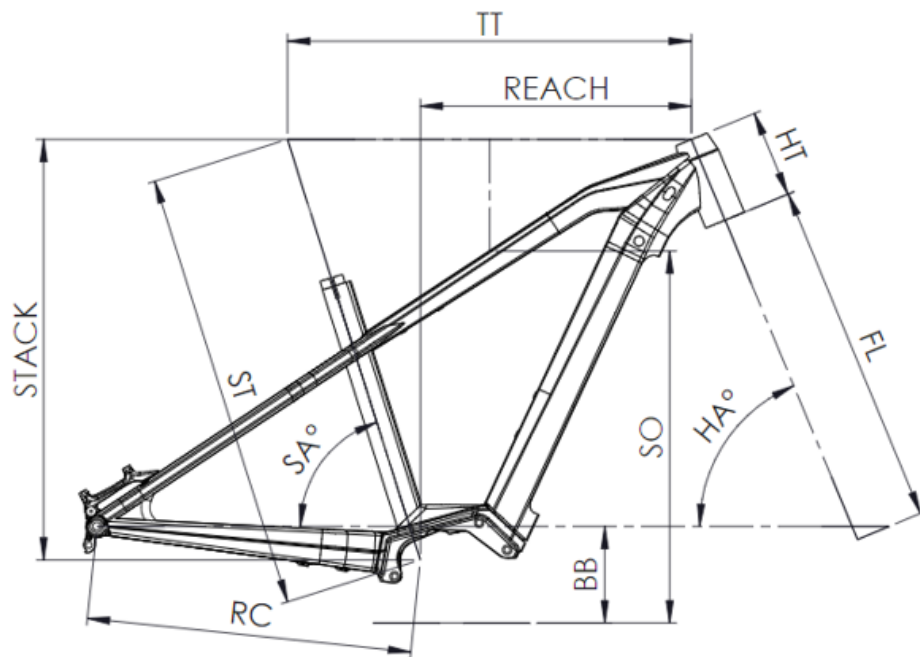

# SAMEDI 26 FAT 4

ST - TAILLE / SIZE	mm	400 (S)	440 (M)	490 (L)
Taille utilisateur / User size	m	1,50 - 1,68	1,65 - 1,83	1,81 - 1,95
TT - Tube supérieur / Top tube	mm	575	600	625
RC - Bases / Rear center	mm	483	483	483
HT - Douille de direction / Headtube	mm	120	130	140
WB - Empattement / Wheelbase	mm	1159	1176	1202
FL - Longueur de fourche / Fork length	mm	513	513	513
BB - Hauteur de boîtier / BB height	mm	330	330	330
SA - Angle de selle / Seat angle	°	73	72,5	72,5
HA - Angle de direction / Head angle	°	67,3	67,5	67,5
Reach	mm	386	402	424
Stack	mm	615	625	634
SO - Enjambement / Standover	mm	787	789	793