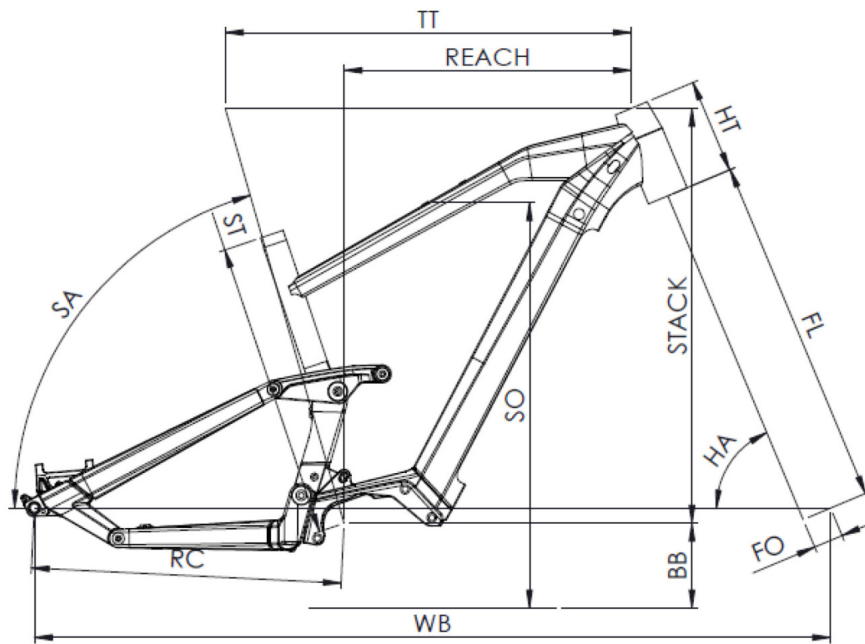

REAR ROTOR

Shimano, 203mm

AUTONOMY

121km

GVWR

150kg

SIZES

S (1,54 - 1,69m) M (1,66 - 1,81m) L (1,78 - 1,93m) XL (1,90 - 2,05m)

WEIGHT

25.2kg

Scan to find this bike online

{MOUSTACHE

WEEKEND FS

TAILLE - ST	mm	390 (S)	440 (M)	490 (L)	540 (XL)
Taille utilisateur (à titre indicatif)	m	1,54 - 1,69	1,66 - 1,81	1,78 - 1,93	1,90 - 2,05
Tube supérieur (mesure horizontale) - TT	mm	570	600	625	650
Bases - RC	mm	458	458	458	458
Douille de direction - HT	mm	140	140	150	160
Empattement - WB	mm	1163	1190	1215	1242
Longueur de fourche - FL	mm	549	549	549	549
Hauteur boîtier - BB	mm	347	347	347	346
Angle de selle - SA	°	72,5	72,5	72,5	72,5
Angle de direction - HA	°	66	66	66	66
Reach	mm	380	410	431	455
Stack	mm	610	612	622	630
Hauteur enjambement (mm) - SO	mm	810	820	820	837