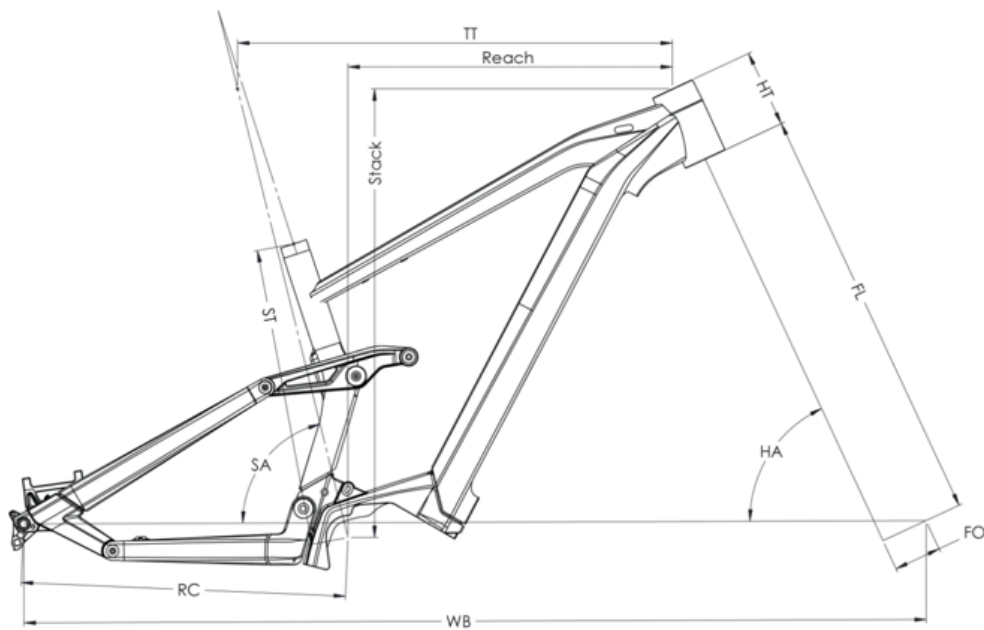

Shimano, XT, alloy star, 203mm

AUTONOMÍA

117km

GVWR

140kg

PESO

23.4kg

TAMAÑOS

S (1,56 - 1,72m) M (1,69 - 1,85m) L (1,82 - 1,98m) XL (1,95 - 2,11m)

COLOR

Black / Solid Grey glossy

CONDICIONES

Distancia máxima, calculado para un ciclista de 70 kg en condiciones ideales. Calcula el rango de tu bicicleta eléctrica .

MOUSTACHE

SAMEDI 29 GAME LTD

SA29FGD38230

8 899 €

ST - TAILLE / SIZE	mm	390 (S)	420 (M)	450 (L)	480 (XL)
Taille utilisateur / User size	m	1,56 - 1,72	1,69 - 1,85	1,82 - 1,98	1,95 - 2,11
TT - Tube supérieur / Top tube	mm	590	620	645	670
RC - Bases / Rear center	mm	462	462	462	462
HT - Douille de direction / Headtube	mm	100	110	130	140
WB - Empattement / Wheelbase	mm	1225	1257	1286	1313
FL - Longueur de fourche / Fork length	mm	584	584	584	584
BB - Hauteur de boîtier / BB height	mm	350	350	350	350
SA - Angle de selle / Seat angle	°	76	76	76	76
HA - Angle de direction / Head angle	°	65	65	65	65
Reach	mm	433	461	481	504
Stack	mm	628	638	655	664
SO - Enjambement / Standover	mm	836	845	863	873