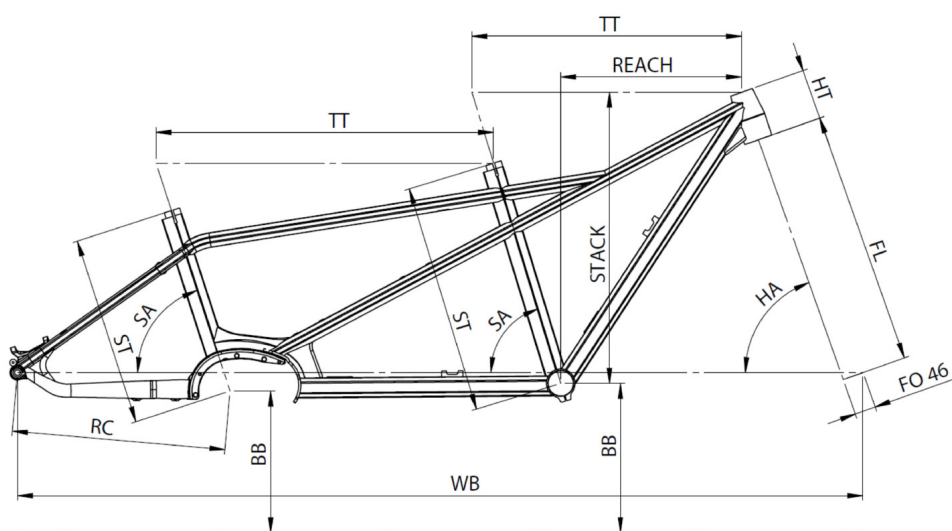

GVWR

200kg

WEIGHT

30.8kg

SIZES

ML (1,72 - 1,95m / 1,50 - 1,85m)

COLORS

Electric Blue glossy

Bosch Connect Module (BCM) compatible, with eBike Alarm function

Scan to find this bike online

{MOUSTACHE

SAMEDI 27 X2 VTT

		REAR	FRONT
Taille utilisateur (à titre indicatif)	mm	1,50 - 1,85	1,72 - 1,95
Taille - ST	mm	420	510
Tube supérieur (mesure horizontale) - TT	mm	737	590
Bases - RC	mm	470	
Douille de direction - HT	mm	110	
Empattement - WB	mm	1850	
Hauteur boîtier - BB	mm	310	325
Angle de selle - SA	°	72	73
Angle de direction - HA	°	70,5	70,5
Taille de roues AR / AV	"	27,5 / 27,5	27,5 / 27,5
Reach	mm	/	394
Stack	mm	/	642