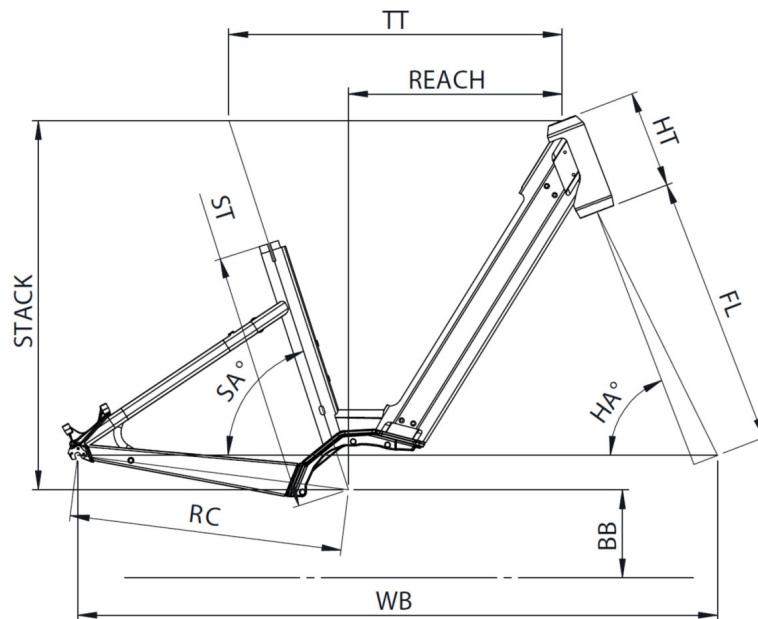

## SIZES

S (1,49 - 1,61m) M (1,59 - 1,76m) L (1,74 - 1,90m)

# SAMEDI 28.2 OPEN

TAILLE - ST	mm	390 (S)	450 (M)	510 (L)
Taille utilisateur (à titre indicatif)	m	1,49 - 1,61	1,59 - 1,76	1,74 - 1,90
Tube supérieur (mesure horizontale) - TT	mm	555	580	605
Bases - RC	mm	475	475	475
Douille de direction - HT	mm	170	170	170
Empattement - WB	mm	1101	1115	1124
Longueur de fourche - FL	mm	477	477	477
Hauteur boîtier - BB	mm	305	305	305
Angle de selle - SA	°	71,5	71,5	71,5
Angle de direction - HA	°	67,7	68,5	68,5
Reach	mm	342	366	390
Stack	mm	644	644	644