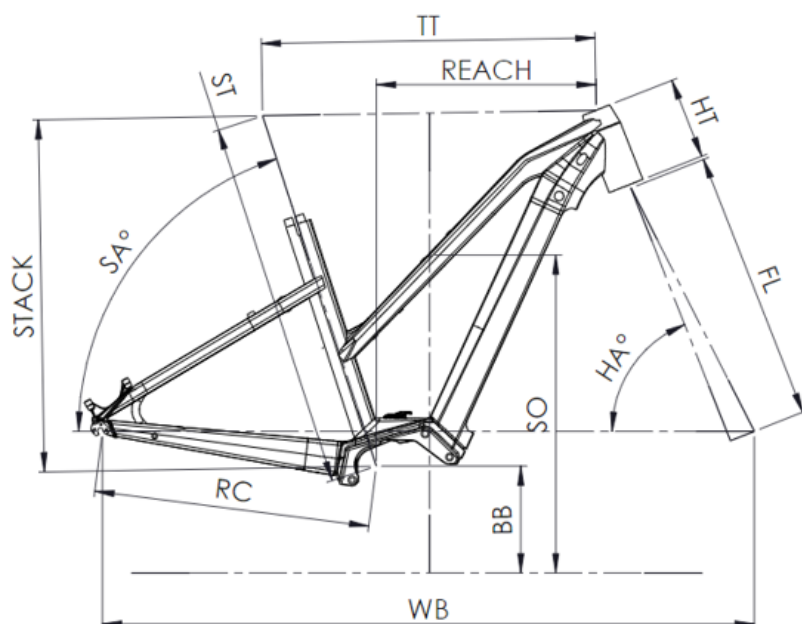

# SAMEDI 27 XROAD 6 OPEN

ST - TAILLE / SIZE	mm	390 (S)	450 (M)	510 (L)
Taille utilisateur / User size	m	1,49 - 1,61	1,59 - 1,76	1,74 - 1,90
TT - Tube supérieur / Top tube	mm	560	580	610
RC - Bases / Rear center	mm	475	475	475
HT - Douille de direction / Headtube	mm	140	140	140
WB - Empattement / Wheelbase	mm	1181	1090	1114
FL - Longueur de fourche / Fork length	mm	501	501	501
BB - Hauteur de boîtier / BB height	mm	303	303	303
SA - Angle de selle / Seat angle	°	70,5	70,5	70,5
HA - Angle de direction / Head angle	°	66,5	67	67,5
Reach	mm	350	364	393
Stack	mm	620	622	625
SO - Enjambement / Standover	mm	655	659	678