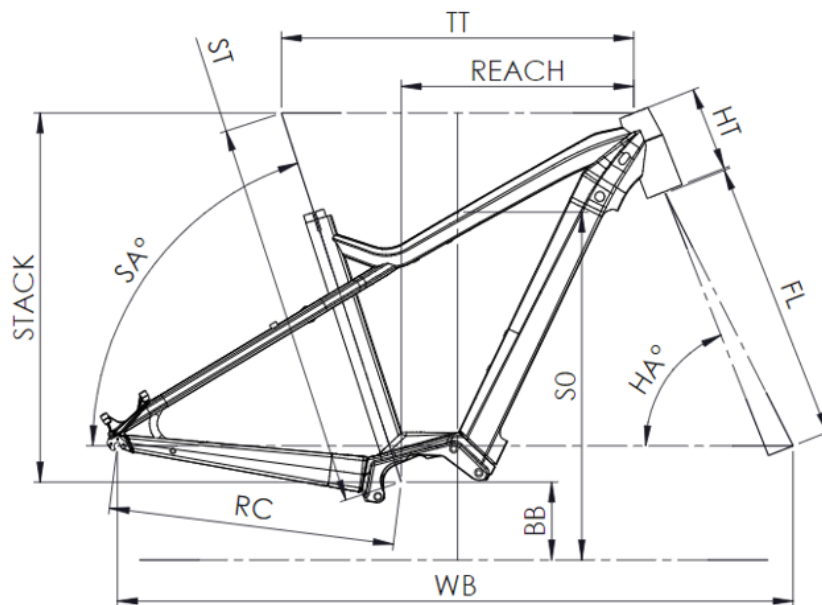

GVWR

135kg

WEIGHT

23.1kg

SIZES

S (1,55 - 1,70m) M (1,68 - 1,83m) L (1,80 - 1,95m)
XL (1,90 - 2,05m)

COLORS

Pebble grey glossy

BOSCH CONNECT MODULE (BCM)

Bosch Connect Module (BCM) compatible, with eBike Alarm function

Scan to find this bike online

MOUSTACHE

SAMEDI 27 OFF 4

| ST - TAILLE / SIZE | mm | 420 (S) | 470 (M) | 530 (L) | 580 (XL) |
|--|----|-------------|-------------|-------------|-------------|
| Taille utilisateur / User size | m | 1,55 - 1,70 | 1,68 - 1,83 | 1,80 - 1,95 | 1,90 - 2,05 |
| TT - Tube supérieur / Top tube | mm | 560 | 585 | 610 | 635 |
| RC - Bases / Rear center | mm | 475 | 475 | 475 | 475 |
| HT - Douille de direction / Headtube | mm | 140 | 140 | 150 | 160 |
| WB - Empattement / Wheelbase | mm | 1130 | 1148 | 1168 | 1193 |
| FL - Longueur de fourche / Fork length | mm | 519 | 519 | 519 | 519 |
| BB - Hauteur de boîtier / BB height | mm | 321 | 321 | 321 | 321 |
| SA - Angle de selle / Seat angle | ° | 70,5 | 70 | 70 | 70 |
| HA - Angle de direction / Head angle | ° | 66 | 66,5 | 67 | 67 |
| Reach | mm | 343 | 361 | 382 | 405 |
| Stack | mm | 623 | 625 | 638 | 648 |
| SO - Enjambement / Standover | mm | 761 | 764 | 766 | 770 |