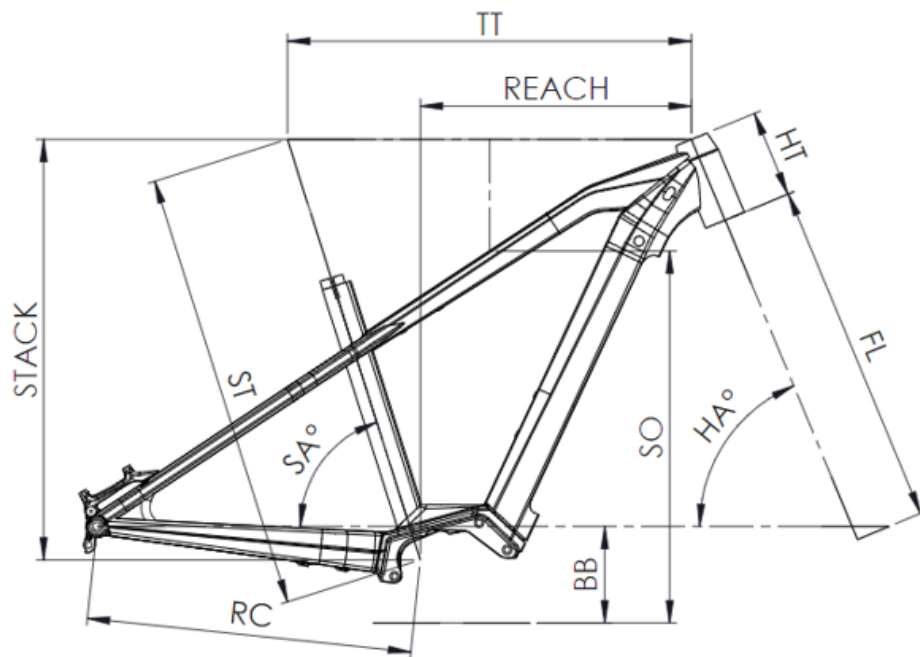

Bosch, LED remote Bluetooth

BOSCH CONNECT MODULE (BCM)

Bosch Connect Module (BCM) compatible, with eBike Alarm function

Scan to find this bike online

MOUSTACHE

SAMEDI 26 FAT 4

ST - TAILLE / SIZE	mm	400 (S)	440 (M)	490 (L)
Taille utilisateur / User size	m	1,50 - 1,68	1,65 - 1,83	1,81 - 1,95
TT - Tube supérieur / Top tube	mm	575	600	625
RC - Bases / Rear center	mm	483	483	483
HT - Douille de direction / Headtube	mm	120	130	140
WB - Empattement / Wheelbase	mm	1159	1176	1202
FL - Longueur de fourche / Fork length	mm	513	513	513
BB - Hauteur de boîtier / BB height	mm	330	330	330
SA - Angle de selle / Seat angle	°	73	72,5	72,5
HA - Angle de direction / Head angle	°	67,3	67,5	67,5
Reach	mm	386	402	424
Stack	mm	615	625	634
SO - Enjambement / Standover	mm	787	789	793