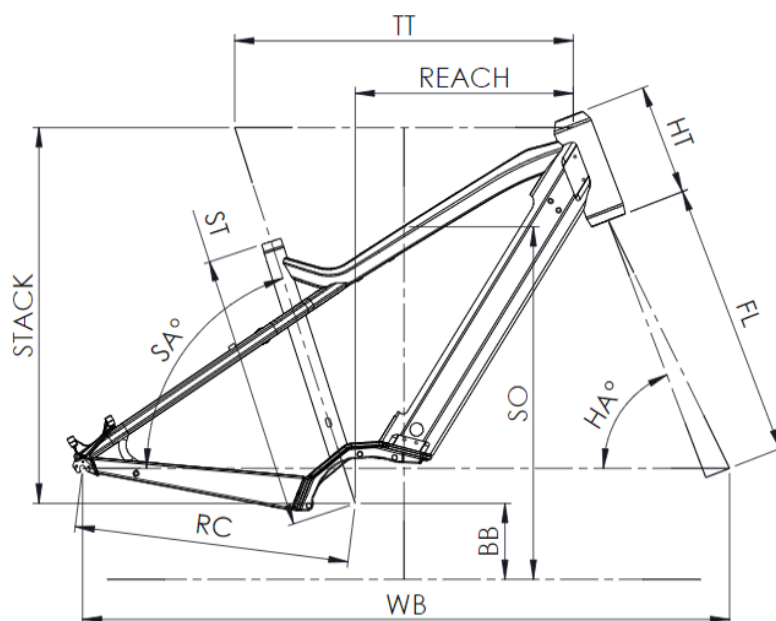

# SAMEDI 27 XROAD 3

ST - TAILLE / SIZE	mm	420 (S)	470 (M)	530 (L)	580 (XL)
Taille utilisateur / User size	m	1,55 - 1,70	1,68 - 1,83	1,80 - 1,95	1,90 - 2,05
TT - Tube supérieur / Top tube	mm	560	585	610	635
RC - Bases / Rear center	mm	475	475	475	475
HT - Douille de direction / Headtube	mm	170	170	170	190
WB - Empattement / Wheelbase	mm	1108	1123	1148	1174
FL - Longueur de fourche / Fork length	mm	487	487	487	487
BB - Hauteur de boîtier / BB height	mm	298	298	298	298
SA - Angle de selle / Seat angle	°	71	71	71	71
HA - Angle de direction / Head angle	°	67,2	68	68	68
Reach	mm	341	365	390	409
Stack	mm	644	648	648	667
SO - Enjambement / Standover	mm	762	771	771	777