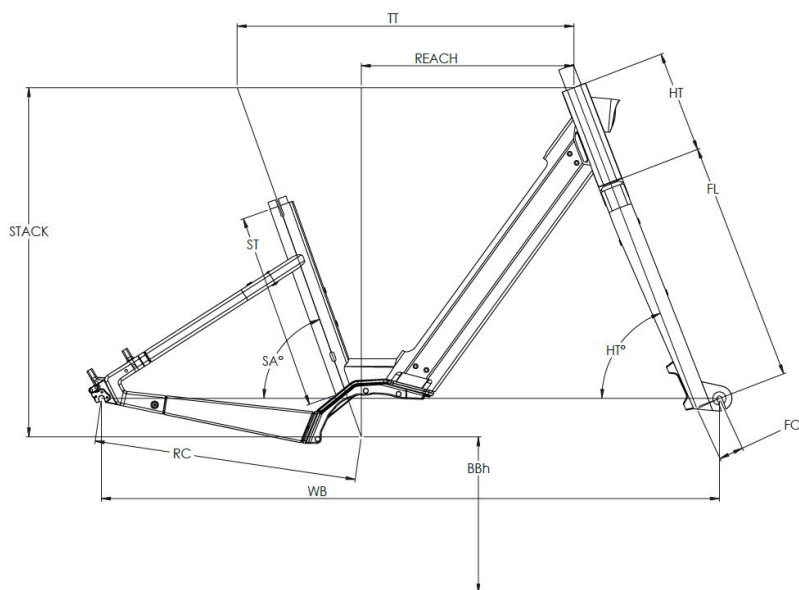

WEIGHT

27.6kg

SIZES

One size (1,57 - 1,90m)

COLORS

Stone Grey glossy

CONDITIONS

Maximum distance, calculated for a 70kg rider in ideal conditions. Estimate your battery range .

MOUSTACHE

LUNDI 27.6

LU27006SG245

4 399 €

TAILLE - ST	mm	460 (M)
Taille utilisateur (à titre indicatif)	m	1,57 - 1,90 m
Tube supérieur (mesure horizontale) - TT	mm	615
Bases - RC	mm	480
Douille de direction - HT	mm	185
Empattement - WB	mm	1129
Hauteur boîtier - BB	mm	285
Angle de selle - SA	mm	70,4
Angle de direction - HA	°	69