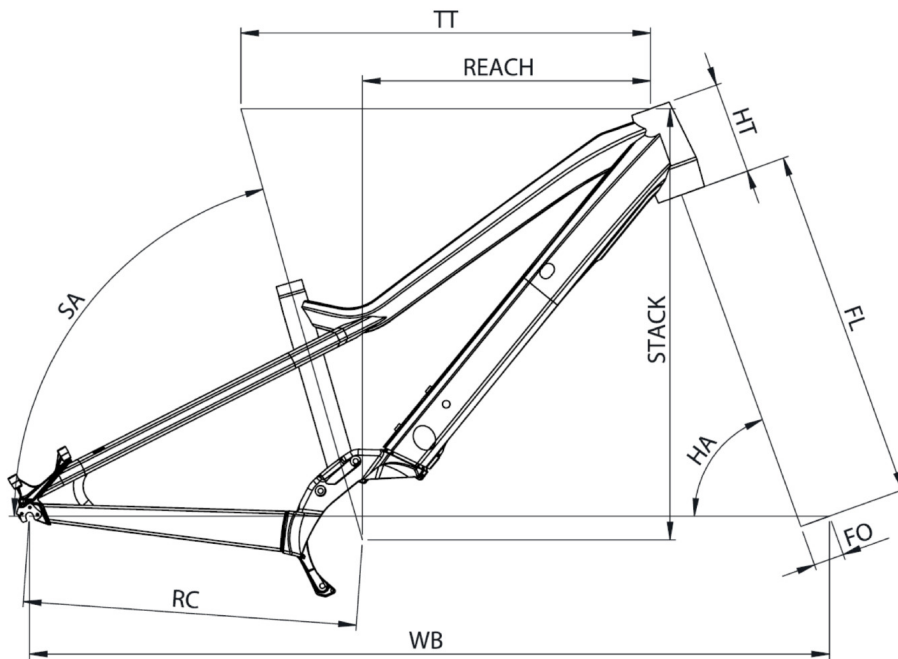

POIDS

20.2kg

TAILLES

XS (1,33 - 1,50m)

COULEUR

Bleu électrique brillant

CONDITIONS

Distance maximum, calculée pour une personne de 40kg dans des conditions d'utilisations idéales. Calculez votre autonomie .

GARANTIE

5 ans cadre et fourche Moustache Bikes - 2 ans moteur, batterie

Scannez pour retrouver ce vélo en ligne

{MOUSTACHE

SAMEDI 26 OFF

TAILLE - ST	mm	350
Taille utilisateur (à titre indicatif)	m	1,33 - 1,50
Tube supérieur (mesure horizontale) - TT	mm	540
Bases - RC	mm	438
Douille de direction - HT	mm	120
Empattement - WB	mm	1150
Longueur de fourche - FL	mm	462
Hauteur boîtier - BB	mm	299
Angle de selle - SA	°	74
Angle de direction - HA	°	70,2
Reach	mm	378
Stack	mm	565