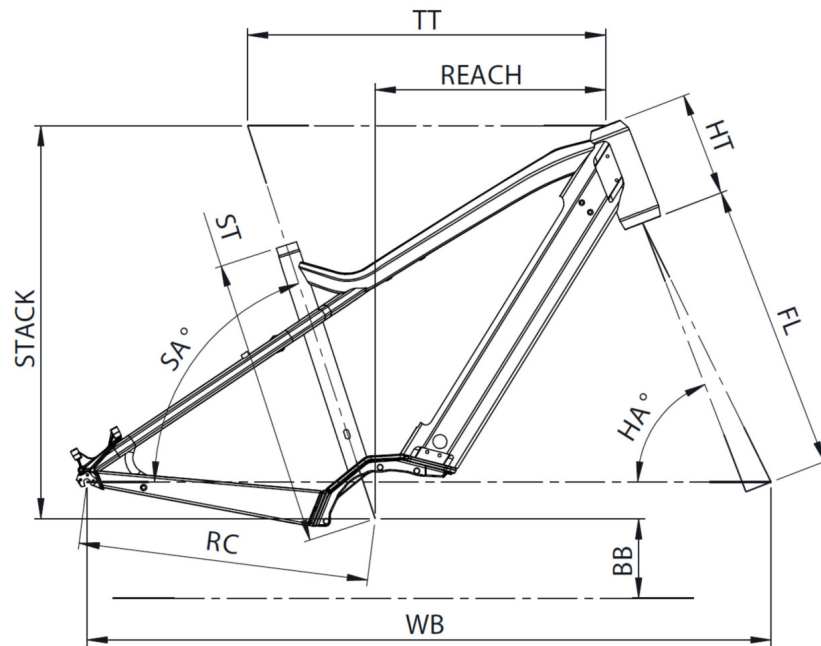

POIDS

25.9kg

TAILLES

S (1,55 - 1,70m) M (1,68 - 1,83m) L (1,80 - 1,95m) XL (1,90 - 2,05m)

COULEUR

Titanium mat

CONDITIONS

Distance maximum, calculée pour une personne de 70kg dans des conditions d'utilisations idéales. Calculez votre autonomie .

GARANTIE

5 ans cadre et fourche Moustache Bikes - 2 ans moteur, batterie

Scannez pour retrouver ce vélo en ligne

MOUSTACHE

SAMEDI 28.3

TAILLE - ST	mm	420 (S)	470 (M)	530 (L)	580 (XL)
Taille utilisateur (à titre indicatif)	m	1,55 - 1,70	1,68 - 1,83	1,80 - 1,95	1,90 - 2,05
Tube supérieur (mesure horizontale) - TT	mm	560	585	610	635
Bases - RC	mm	475	475	475	475
Douille de direction - HT	mm	170	170	170	190
Empattement - WB	mm	1106	1121	1147	1173
Longueur de fourche - FL	mm	477	477	477	477
Hauteur boîtier - BB	mm	305	305	305	305
Angle de selle - SA	°	71,5	71,5	71,5	71,5
Angle de direction - HA	°	67,7	68,5	68,5	68,5
Reach	mm	347	371	396	415
Stack	mm	644	644	644	664