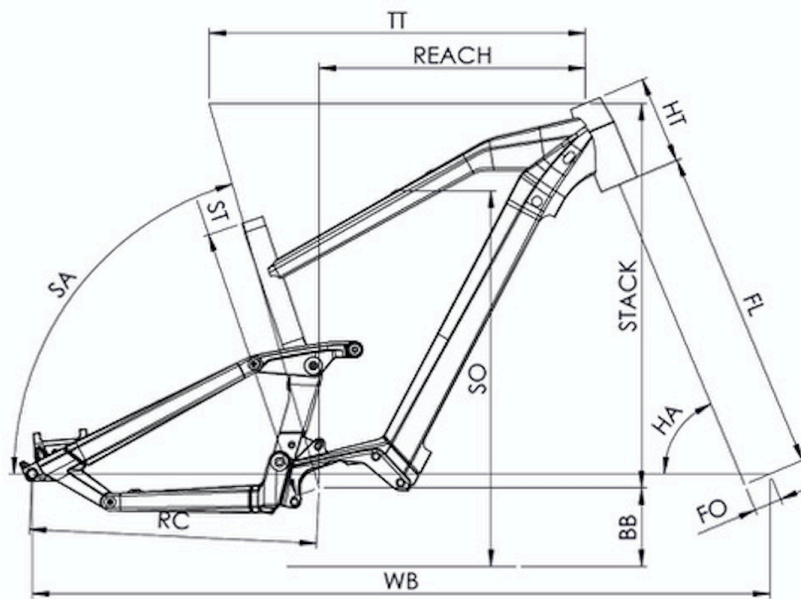

Moustache, alloy, removable QL3 lateral fixation, MIK HD platform

KICKSTAND

Moustache, adjustable

AUTONOMY

84km

GVWR

135kg

WEIGHT

27.5kg

SIZES

S (1,54 - 1,69m) M (1,66 - 1,81m) L (1,78 - 1,93m) XL (1,90 - 2,05m)

COLORS

Black glossy

CONDITIONS

Maximum distance, calculated for a 70kg rider in ideal conditions. Estimate your battery range .

WARRANTY

5 years frame and fork Moustache Bikes - 2 years motor, battery

Scan to find this bike online

MOUSTACHE

FRIDAY 27 FS SPEED

TAILLE - ST	mm	390 (S)	440 (M)	490 (L)	540 (XL)
Taille utilisateur (à titre indicatif)	m	1,54 - 1,69	1,66 - 1,81	1,78 - 1,93	1,90 - 2,05
Tube supérieur (mesure horizontale) - TT	mm	570	600	625	650
Bases - RC	mm	458	458	458	458
Douille de direction - HT	mm	140	140	150	160
Empattement - WB	mm	1145	1170	1200	1225
Longueur de fourche - FL	mm	501	501	501	501
Hauteur boîtier - BB	mm	328	328	328	328
Angle de selle - SA	°	74,5	74,5	74,5	74,5
Angle de direction - HA	°	68	68	68	68
Reach	mm	400	431	453	475
Stack	mm	607	610	616	626