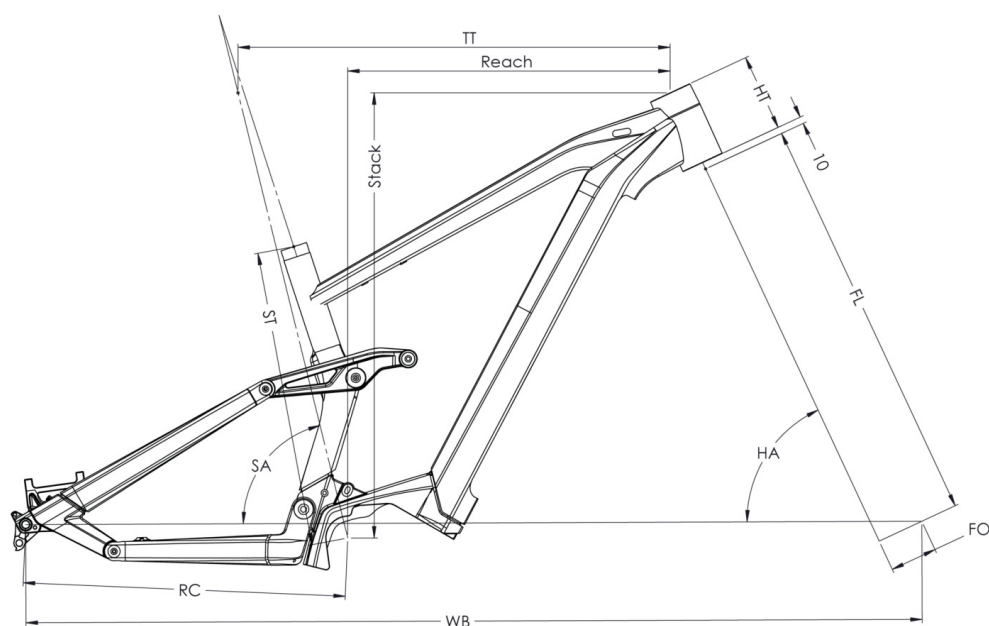

AUTONOMIE

97km

PTAC

140kg

POIDS

23kg

TAILLES

S (1,56 - 1,72m) M (1,69 - 1,85m) L (1,82 - 1,98m) XL (1,95 - 2,11m)

COMMANDE

Bosch, LED remote Bluetooth

BOSCH CONNECT MODULE (BCM)

Compatible Bosch Connect Module (BCM) avec fonction eBike Alarm

Scannez pour retrouver ce vélo en ligne

{MOUSTACHE

SAMEDI 29 TRAIL 11

TAILLE - ST	Unités	390 (S)	420 (M)	450 (L)	480 (XL)
Taille utilisateur (à titre indicatif)	m	1,56 - 1,72	1,69 - 1,85	1,82 - 1,98	1,95 - 2,11
Tube supérieur (mesure horizontale) - TT	mm	588	618	643	668
Bases - RC	mm	462	462	462	462
Douille de direction - HT	mm	100	110	130	140
Empattement - WB	mm	1218	1250	1279	1306
Hauteur boîtier - BB	mm	345	345	345	345
Longueur de fourche - FL	mm	560	560	560	560
Offset de fourche - FO	mm	44	44	44	44
Angle de tube de selle - STa	°	76,6	76,6	76,6	76,6
Angle de douille de direction - HTa	°	65,6	65,6	65,6	65,6
Reach	mm	441	468	489	512
Stack	mm	623	632	650	659
Enjambement - SO	mm	858	866	868	876
Hauteur de roue - WH	mm	750	750	750	750