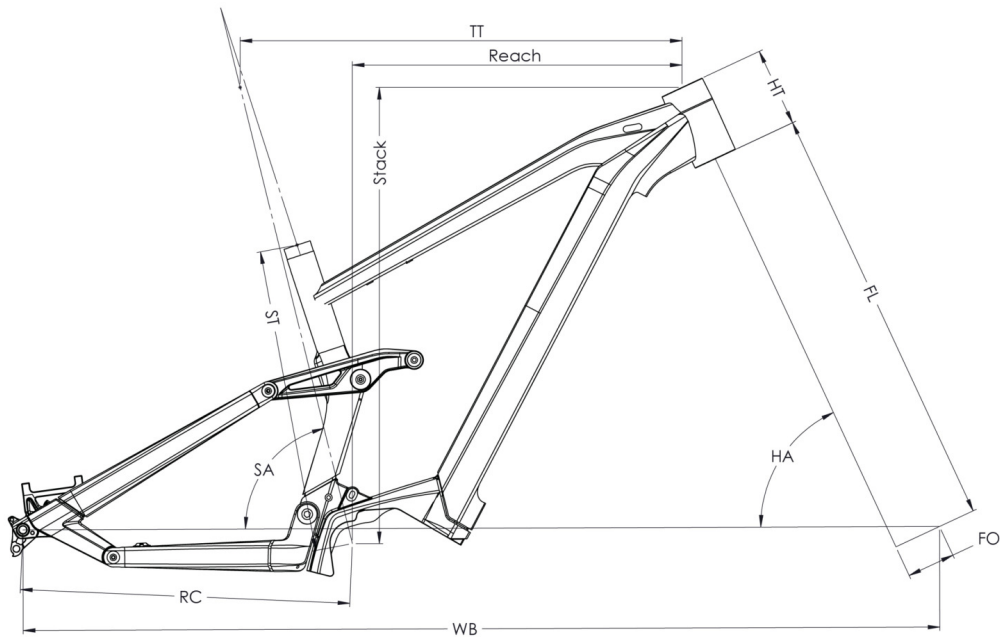

TAILLE - ST	Unités	390 (S)	420 (M)	450 (L)	480 (XL)
Taille utilisateur (à titre indicatif)	m	1,56 - 1,72	1,69 - 1,85	1,82 - 1,98	1,95 - 2,11
Tube supérieur (mesure horizontale) - TT	mm	590	620	645	670
Bases - RC	mm	462	462	462	462
Douille de direction - HT	mm	100	110	130	140
Empattement - WB	mm	1225	1257	1286	1313
Hauteur boîtier - BB	mm	350	350	350	350
Longueur de fourche - FL	mm	583,7	583,7	583,7	583,7
Offset de fourche - FO	mm	44	44	44	44
Angle de tube de selle - STa	°	76	76	76	76
Angle de douille de direction - HTa	°	65	65	65	65
Reach	mm	433	461	481	504
Stack	mm	628	638	655	664
Enjambement - SO	mm	836	845	863	873
Hauteur de roue - WH	mm	750	750	750	750