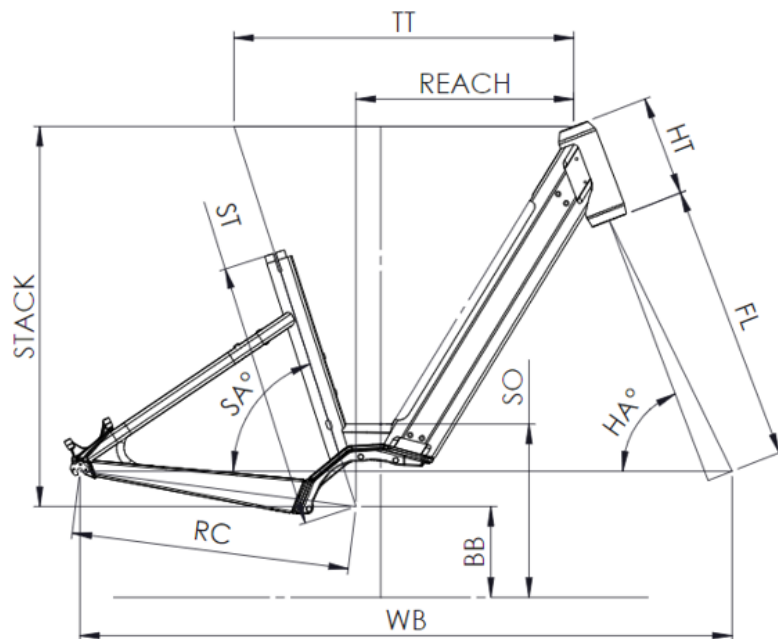

GVWR

135kg

WEIGHT

26.2kg

SIZES

S (1,49 - 1,61m) M (1,59 - 1,76m) L (1,74 - 1,90m)

COLORS

Metalic red glossy

REMOTE

Bosch, LED remote Bluetooth

BOSCH CONNECT MODULE (BCM)

Bosch Connect Module (BCM) compatible, with eBike Alarm function

Scan to find this bike online

MOUSTACHE

SAMEDI 28.5 OPEN

ST - TAILLE / SIZE	mm	390 (S)	450 (M)	510 (L)
Taille utilisateur / User size	m	1,49 - 1,61	1,59 - 1,76	1,74 - 1,90
TT - Tube supérieur / Top tube	mm	555	580	605
RC - Bases / Rear center	mm	475	475	475
HT - Douille de direction / Headtube	mm	170	170	170
WB - Empattement / Wheelbase	mm	1101	1115	1124
FL - Longueur de fourche / Fork length	mm	477	477	477
BB - Hauteur de boîtier / BB height	mm	305	305	305
SA - Angle de selle / Seat angle	°	71,5	71,5	71,5
HA - Angle de direction / Head angle	°	67,7	68,5	68,5
Reach	mm	342	366	390
Stack	mm	644	644	644
SO - Enjambement / Standover	mm	443	443	443