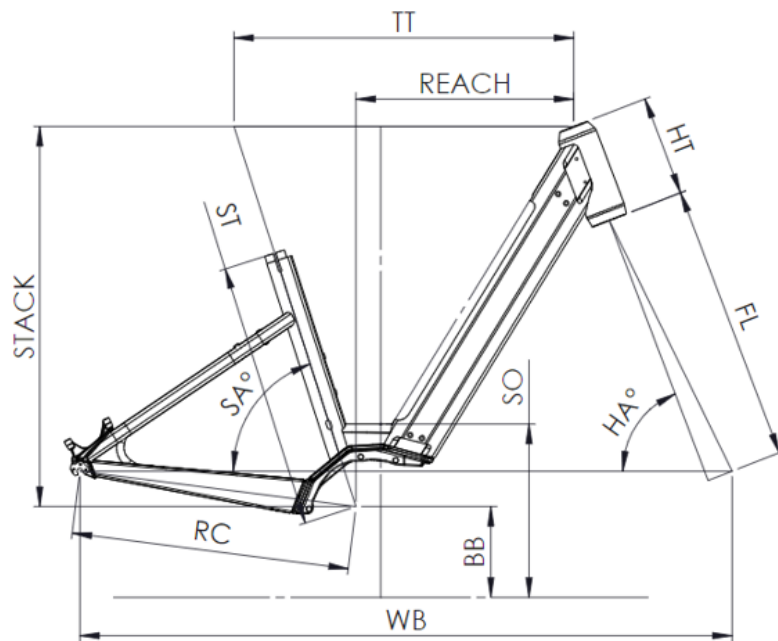

POIDS

26.9kg

TAILLES

S (1,49 - 1,61m) ; M (1,59 - 1,76m) ; L (1,74 - 1,90m)

COULEUR

Vert foncé métal mat

CONDITIONS

Distance maximum, calculée pour une personne de 70kg dans des conditions d'utilisations idéales. Calculez votre autonomie .

Bosch Connect Module (BCM) avec fonction eBike Alarm, suivi GPS...

Scannez pour retrouver ce vélo en ligne

MOUSTACHE

SAMEDI 28.7 OPEN

ST - TAILLE / SIZE	mm	390 (S)	450 (M)	510 (L)
Taille utilisateur / User size	m	1,49 - 1,61	1,59 - 1,76	1,74 - 1,90
TT - Tube supérieur / Top tube	mm	555	580	605
RC - Bases / Rear center	mm	475	475	475
HT - Douille de direction / Headtube	mm	170	170	170
WB - Empattement / Wheelbase	mm	1101	1115	1124
FL - Longueur de fourche / Fork length	mm	477	477	477
BB - Hauteur de boîtier / BB height	mm	305	305	305
SA - Angle de selle / Seat angle	°	71,5	71,5	71,5
HA - Angle de direction / Head angle	°	67,7	68,5	68,5
Reach	mm	342	366	390
Stack	mm	644	644	644
SO - Enjambement / Standover	mm	443	443	443