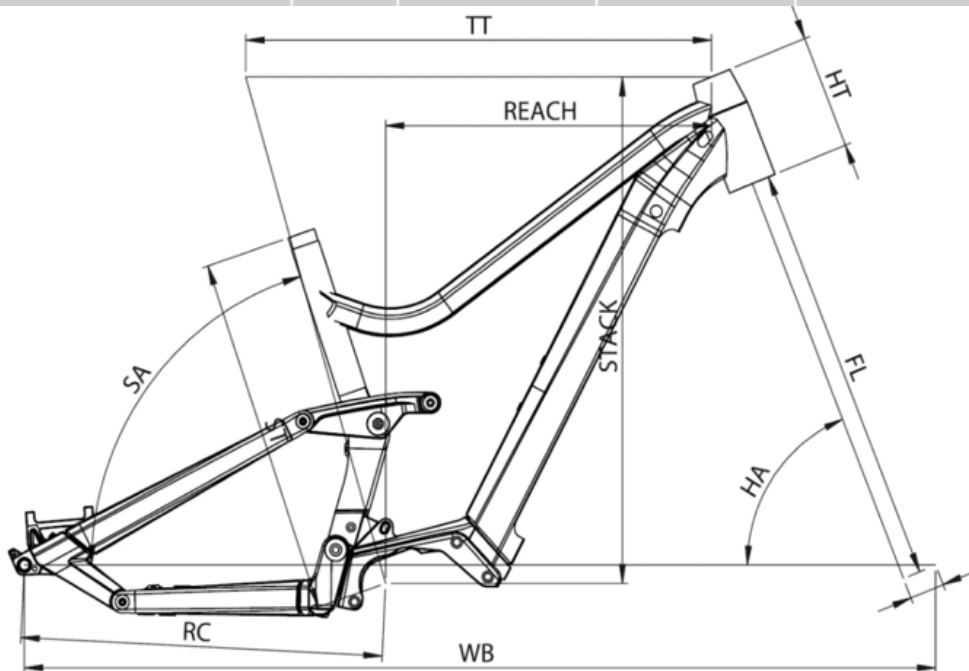

SIZES

S (1,54 - 1,69m) M (1,66 - 1,81m) L (1,78 - 1,93m) XL (1,90 - 2,05m)

COLORS

Petrol Blue glossy

CONDITIONS

Maximum distance, calculated for a 70kg rider in ideal conditions. Estimate your battery range .

{MOUSTACHE

SAMEDI 27 WIDE 3

ST - TAILLE / SIZE	mm	390 (S)	440 (M)	490 (L)	540 (XL)
Taille utilisateur / User size	m	1,54 - 1,69	1,66 - 1,81	1,78 - 1,93	1,90 - 2,05
TT - Tube supérieur / Top tube	mm	574	604	630	654
RC - Bases / Rear center	mm	458	458	458	458
HT - Douille de direction / Headtube	mm	130	140	150	160
WB - Empattement / Wheelbase	mm	1161	1188	1215	1241
FL - Longueur de fourche / Fork length	mm	546	546	546	546
BB - Hauteur de boîtier / BB height	mm	348	348	348	348
SA - Angle de selle / Seat angle	°	72,6	72,6	72,6	72,6
HA - Angle de direction / Head angle	°	65,6	65,9	66	66
Reach	mm	382	409	432	454
Stack	mm	611	622	635	641
SO - Enjambement / Standover	mm	741	739	743	757