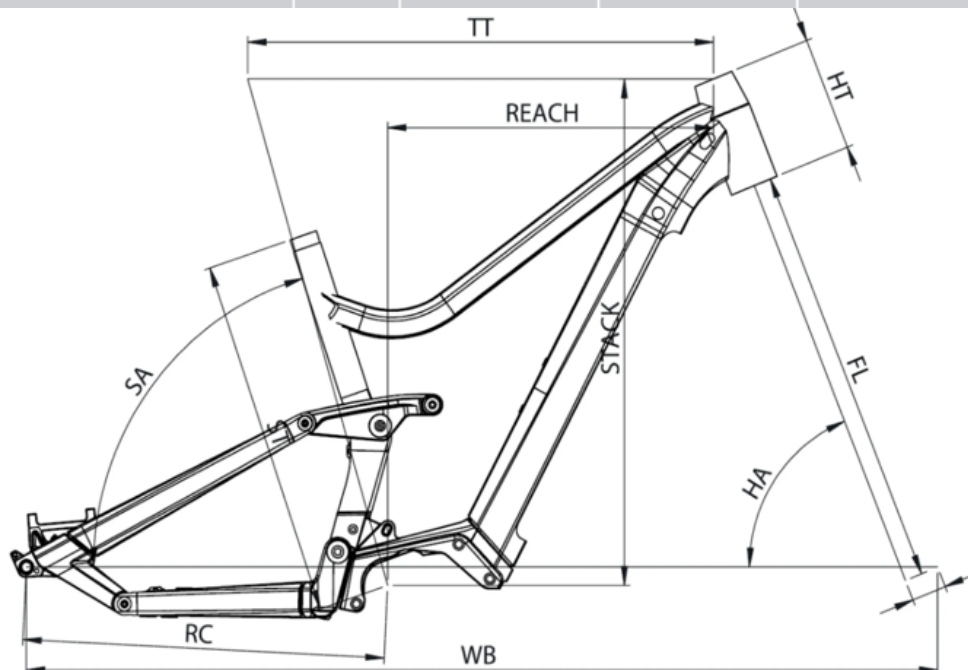

PTAC

135kg

POIDS

24.7kg

TAILLES

S (1,54 - 1,69m) M (1,66 - 1,81m) L (1,78 - 1,93m) XL (1,90 - 2,05m)

COULEUR

Bleu pétrole brillant

COMMANDE

Bosch, LED remote Bluetooth

BOSCH CONNECT MODULE (BCM)

Compatible Bosch Connect Module (BCM) avec fonction eBike Alarm

Scannez pour retrouver ce vélo en ligne

{MOUSTACHE

SAMEDI 27 WIDE 3

ST - TAILLE / SIZE	mm	390 (S)	440 (M)	490 (L)	540 (XL)
Taille utilisateur / User size	m	1,54 - 1,69	1,66 - 1,81	1,78 - 1,93	1,90 - 2,05
TT - Tube supérieur / Top tube	mm	574	604	630	654
RC - Bases / Rear center	mm	458	458	458	458
HT - Douille de direction / Headtube	mm	130	140	150	160
WB - Empattement / Wheelbase	mm	1161	1188	1215	1241
FL - Longueur de fourche / Fork length	mm	546	546	546	546
BB - Hauteur de boîtier / BB height	mm	348	348	348	348
SA - Angle de selle / Seat angle	°	72,6	72,6	72,6	72,6
HA - Angle de direction / Head angle	°	65,6	65,9	66	66
Reach	mm	382	409	432	454
Stack	mm	611	622	635	641
SO - Enjambement / Standover	mm	741	739	743	757